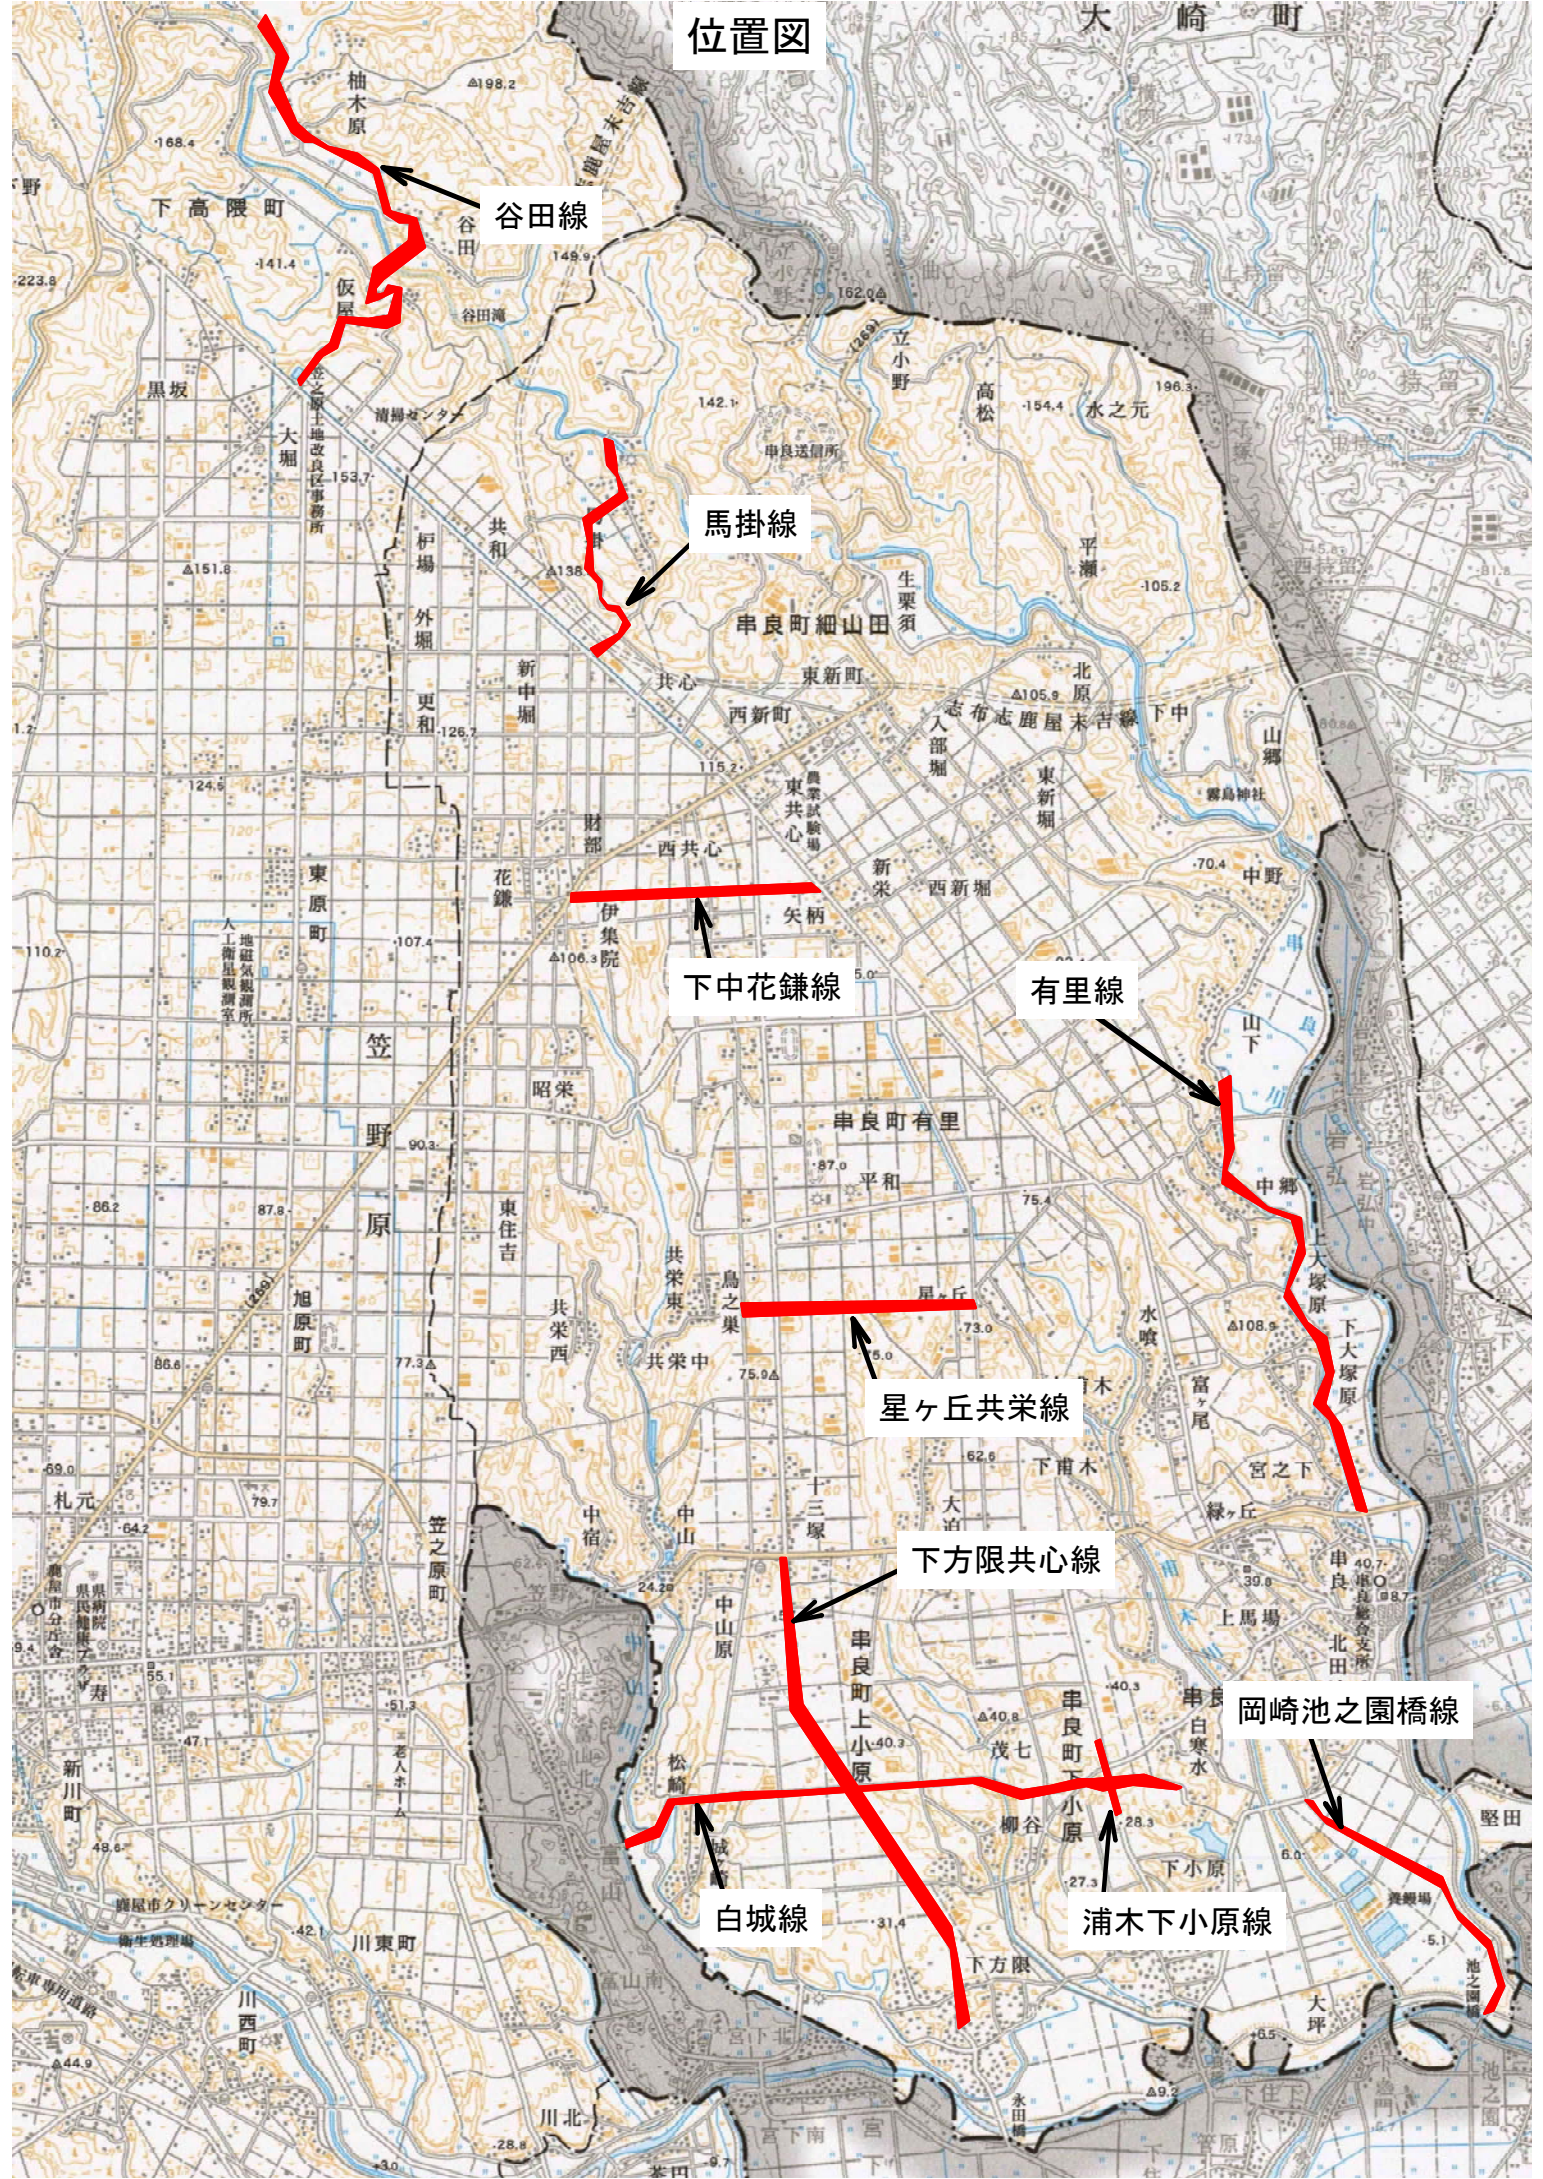

位置図

柚木原

谷田線

馬掛線

下中花鎌線

有里線

星ヶ丘共栄線

下方限共心線

岡崎池之園橋線

白城線

浦木下小原線

市成・八重山線

大鹿・柏木線

檜久保・名主段線

茶屋元・和泉ヶ野線

竹下・下平房線