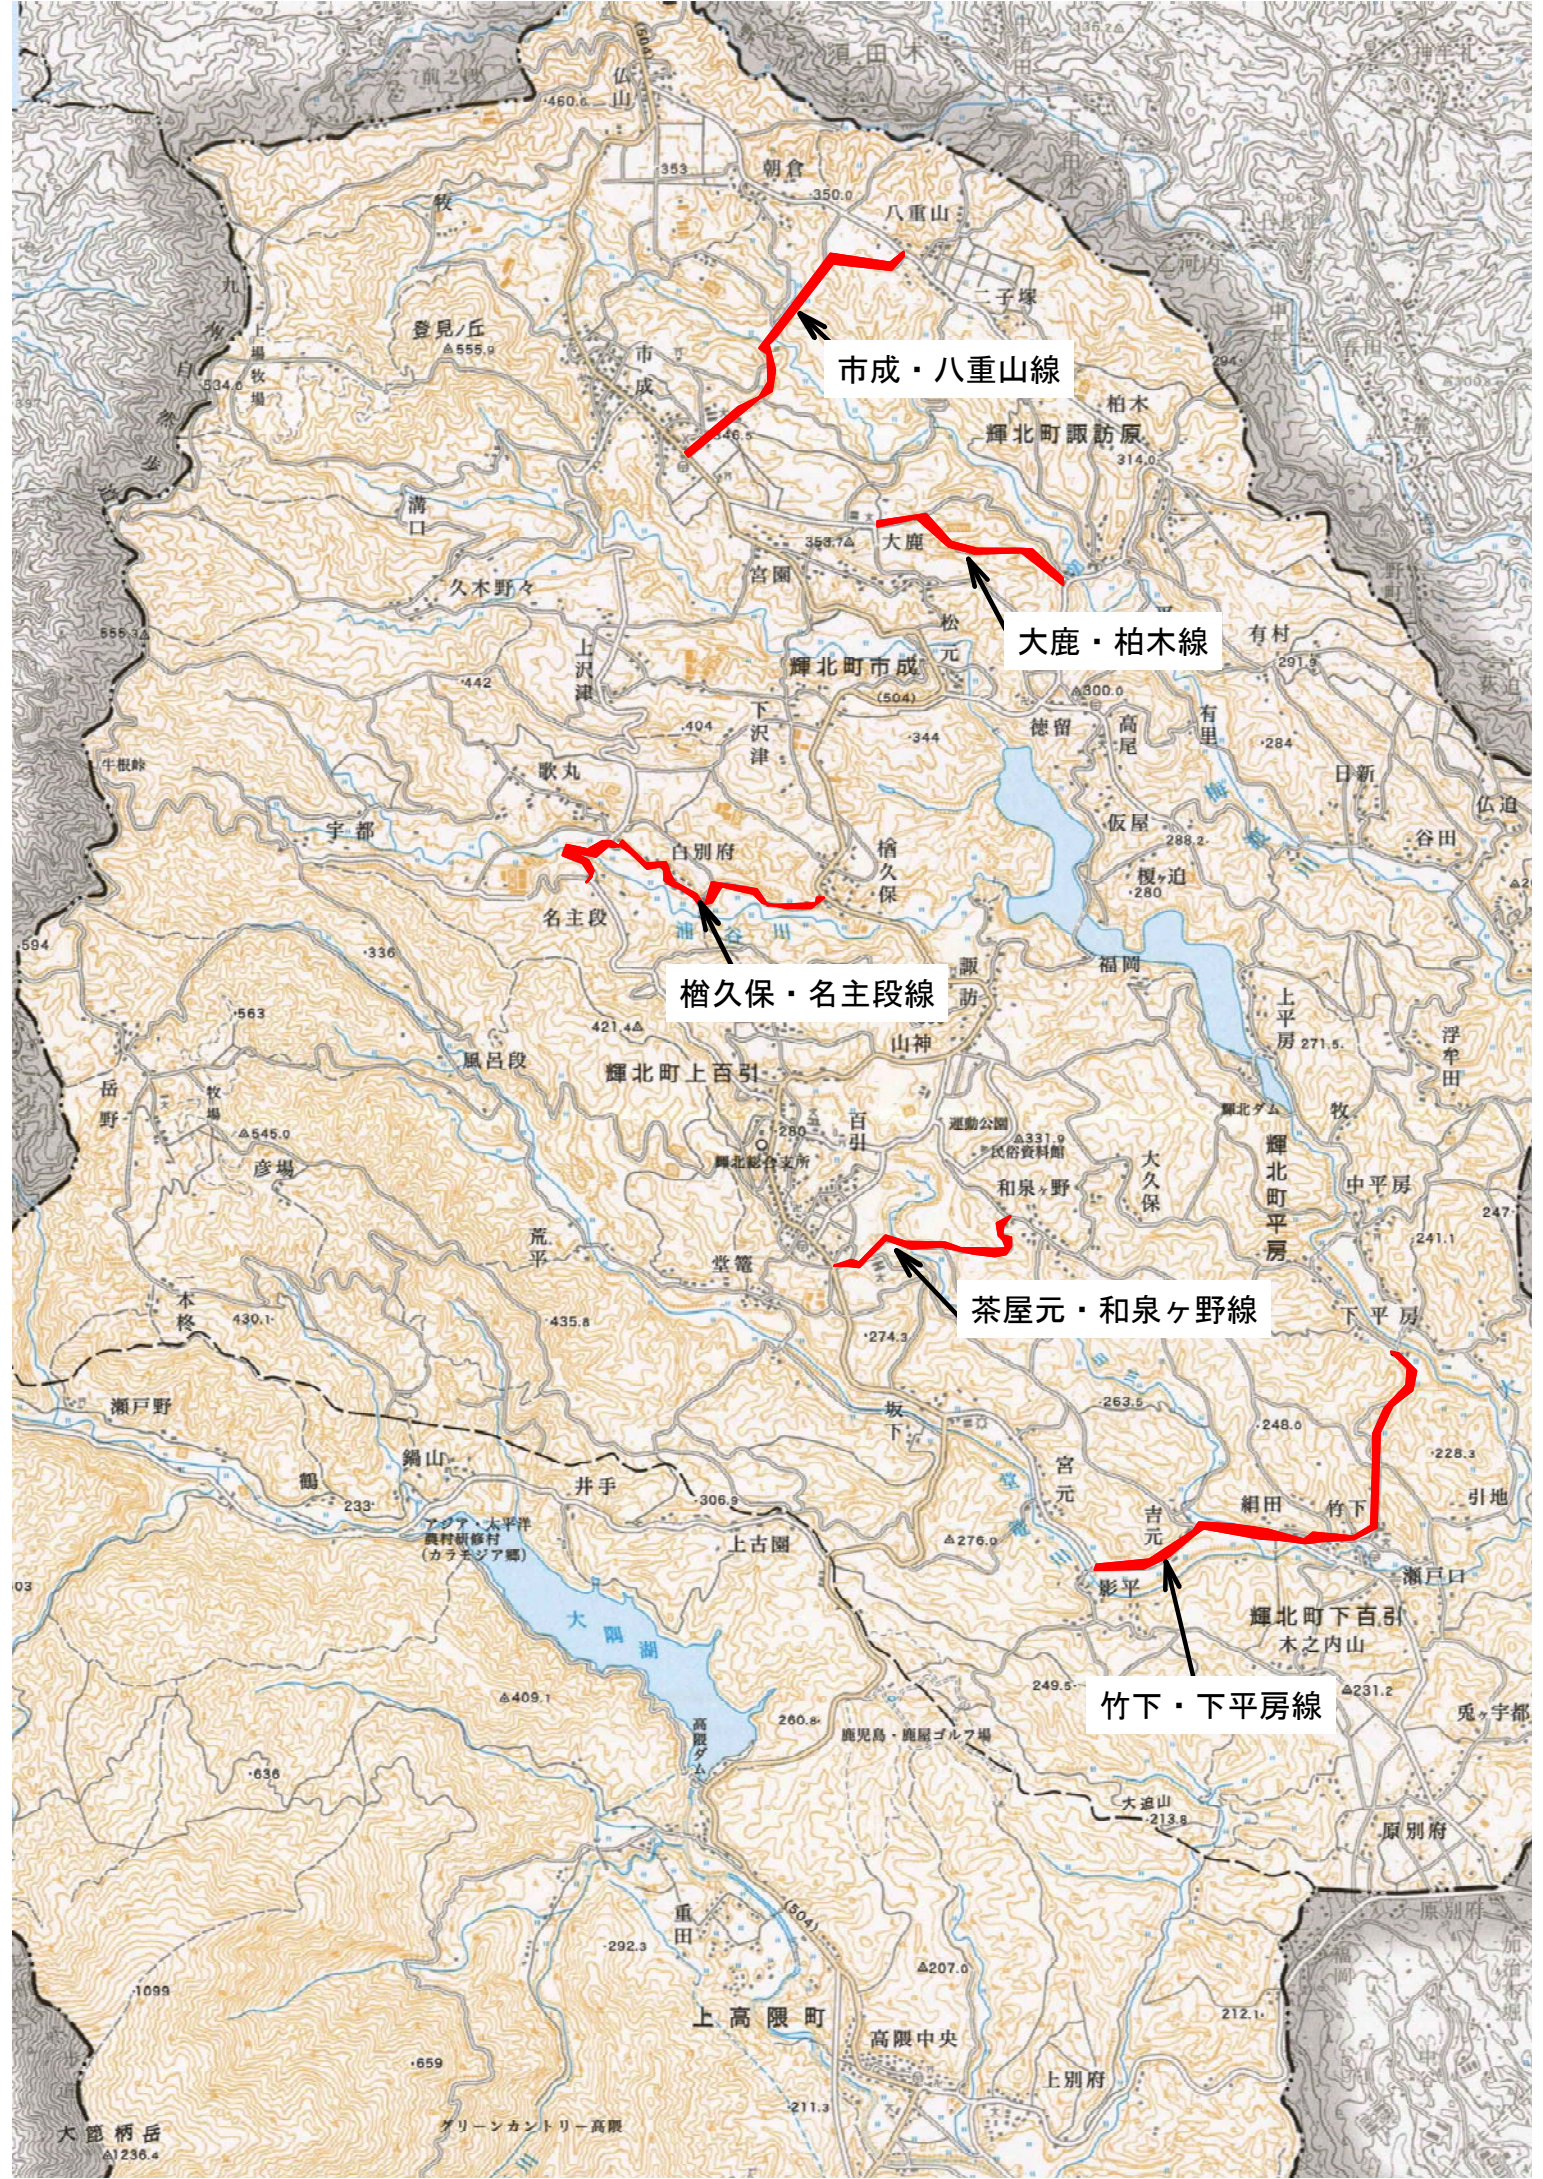

位置図

柚木原

谷田線

馬掛線

下中花鎌線

有里線

星ヶ丘共栄線

下方限共心線

岡崎池之園橋線

白城線

浦木下小原線

市成・八重山線

大鹿・柏木線

檜久保・名主段線

茶屋元・和泉ヶ野線

竹下・下平房線