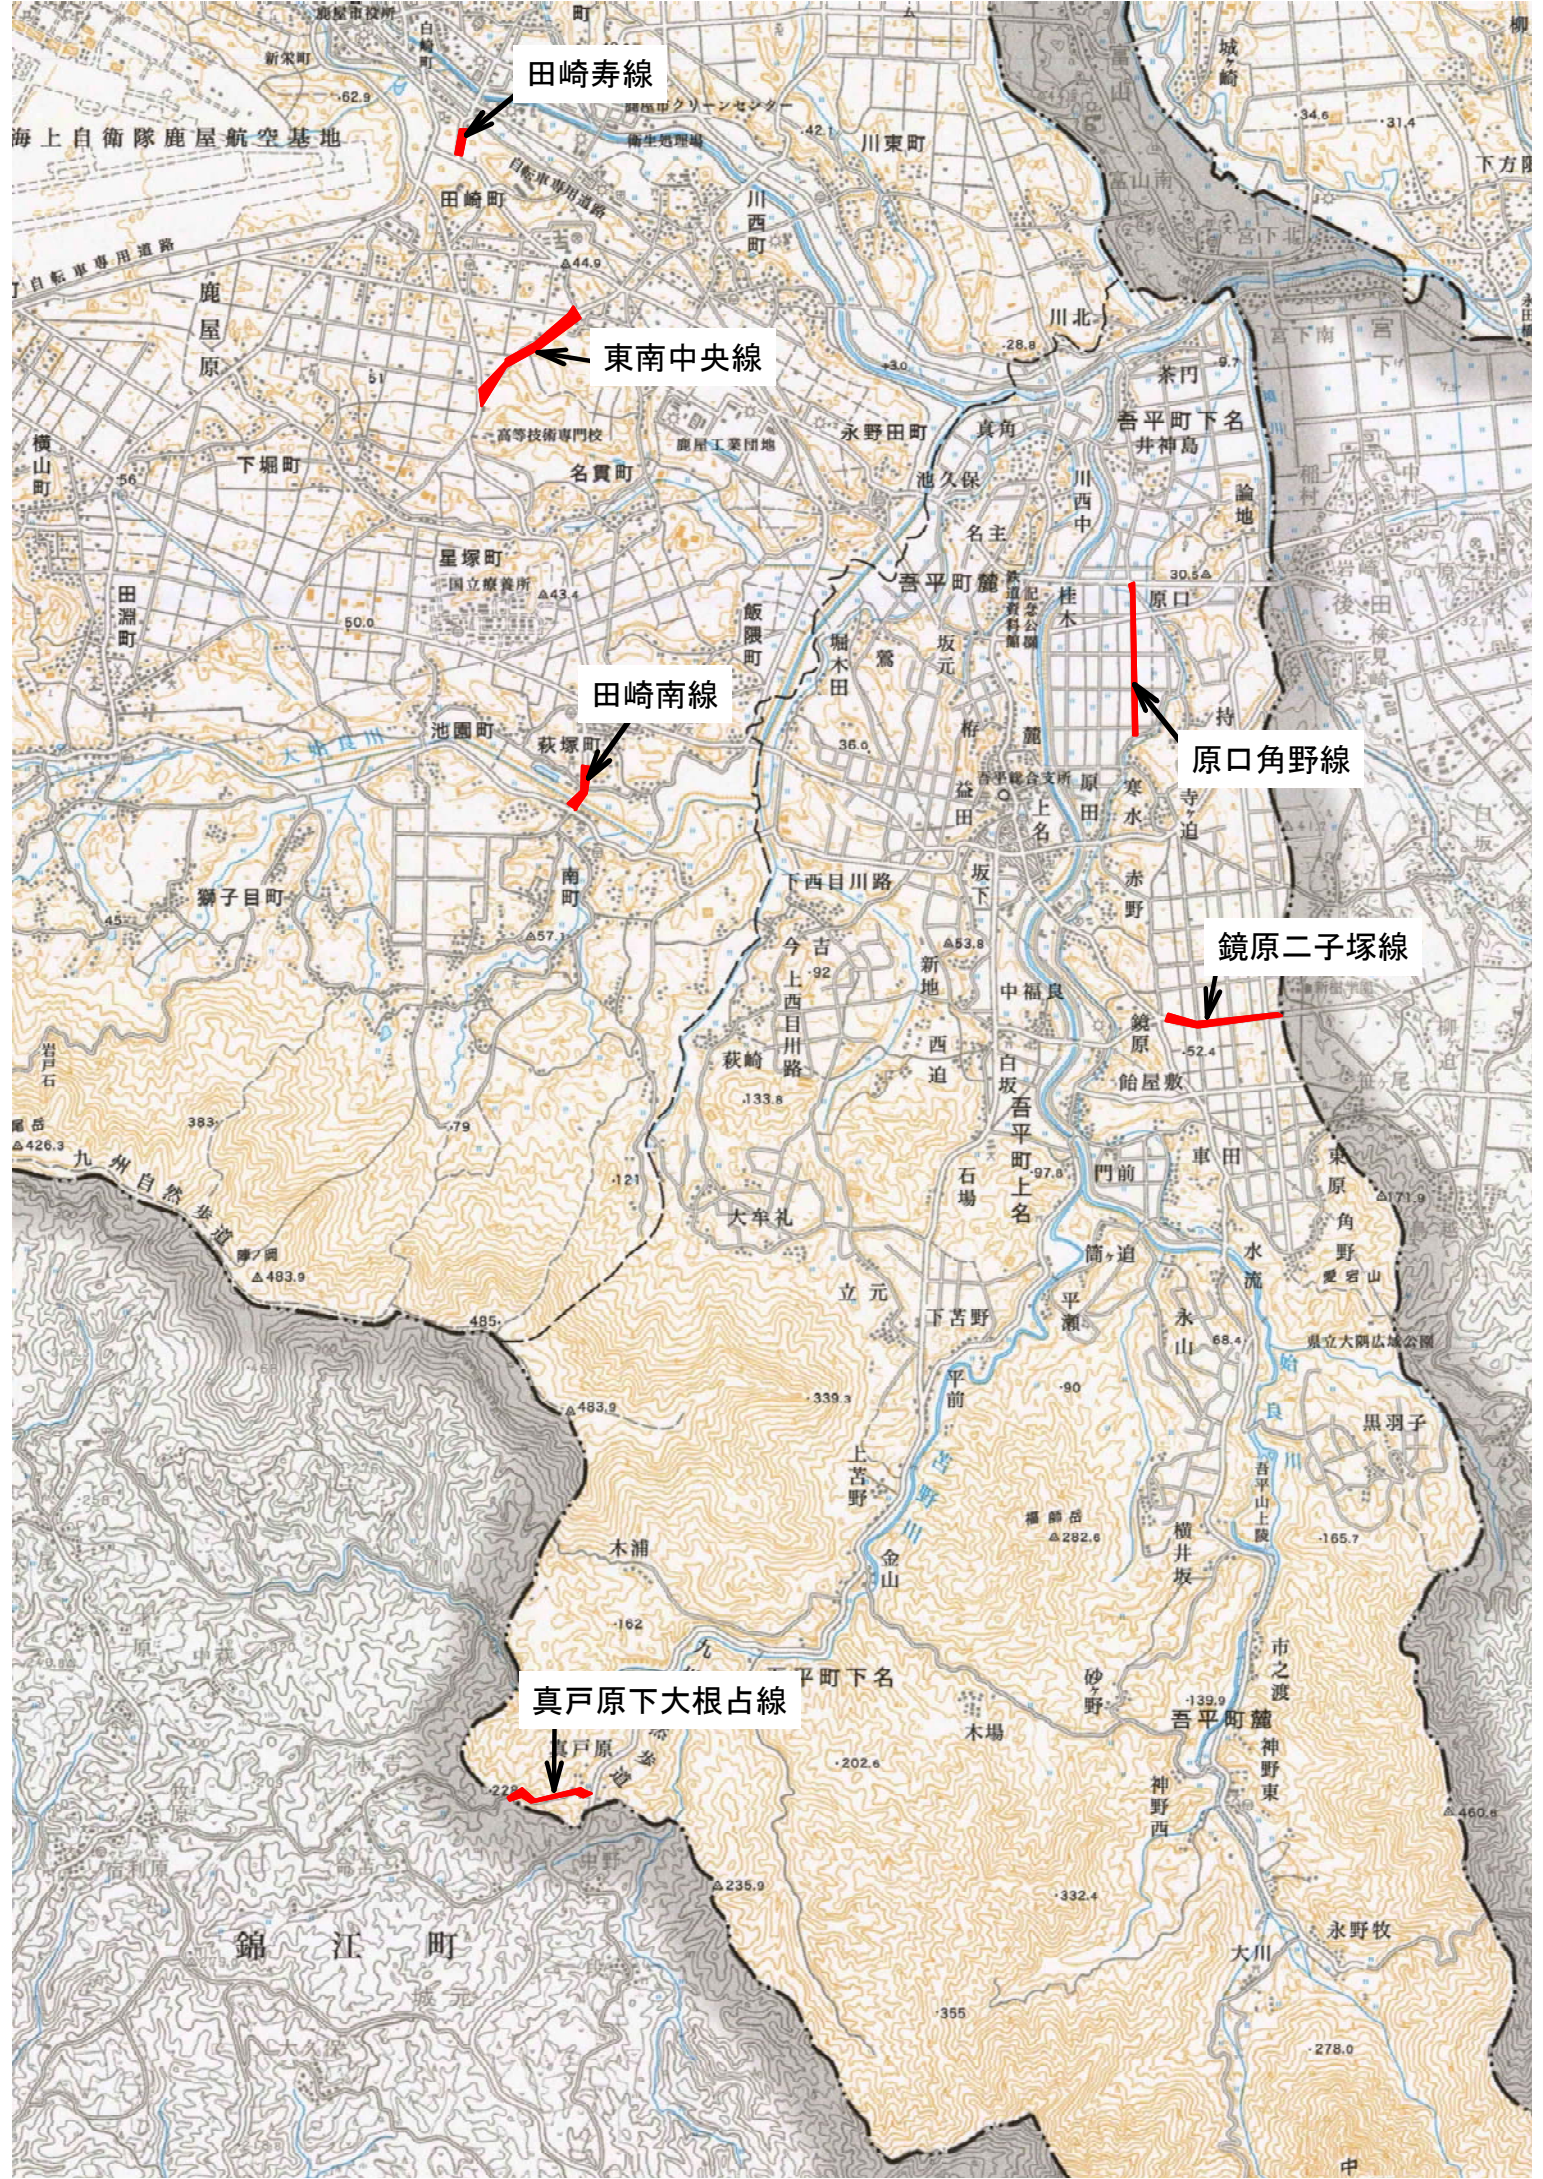

位置図

田崎寿線

東南中央線

田崎南線

原口角野線

鏡原二子塚線

真戸原下大根占線