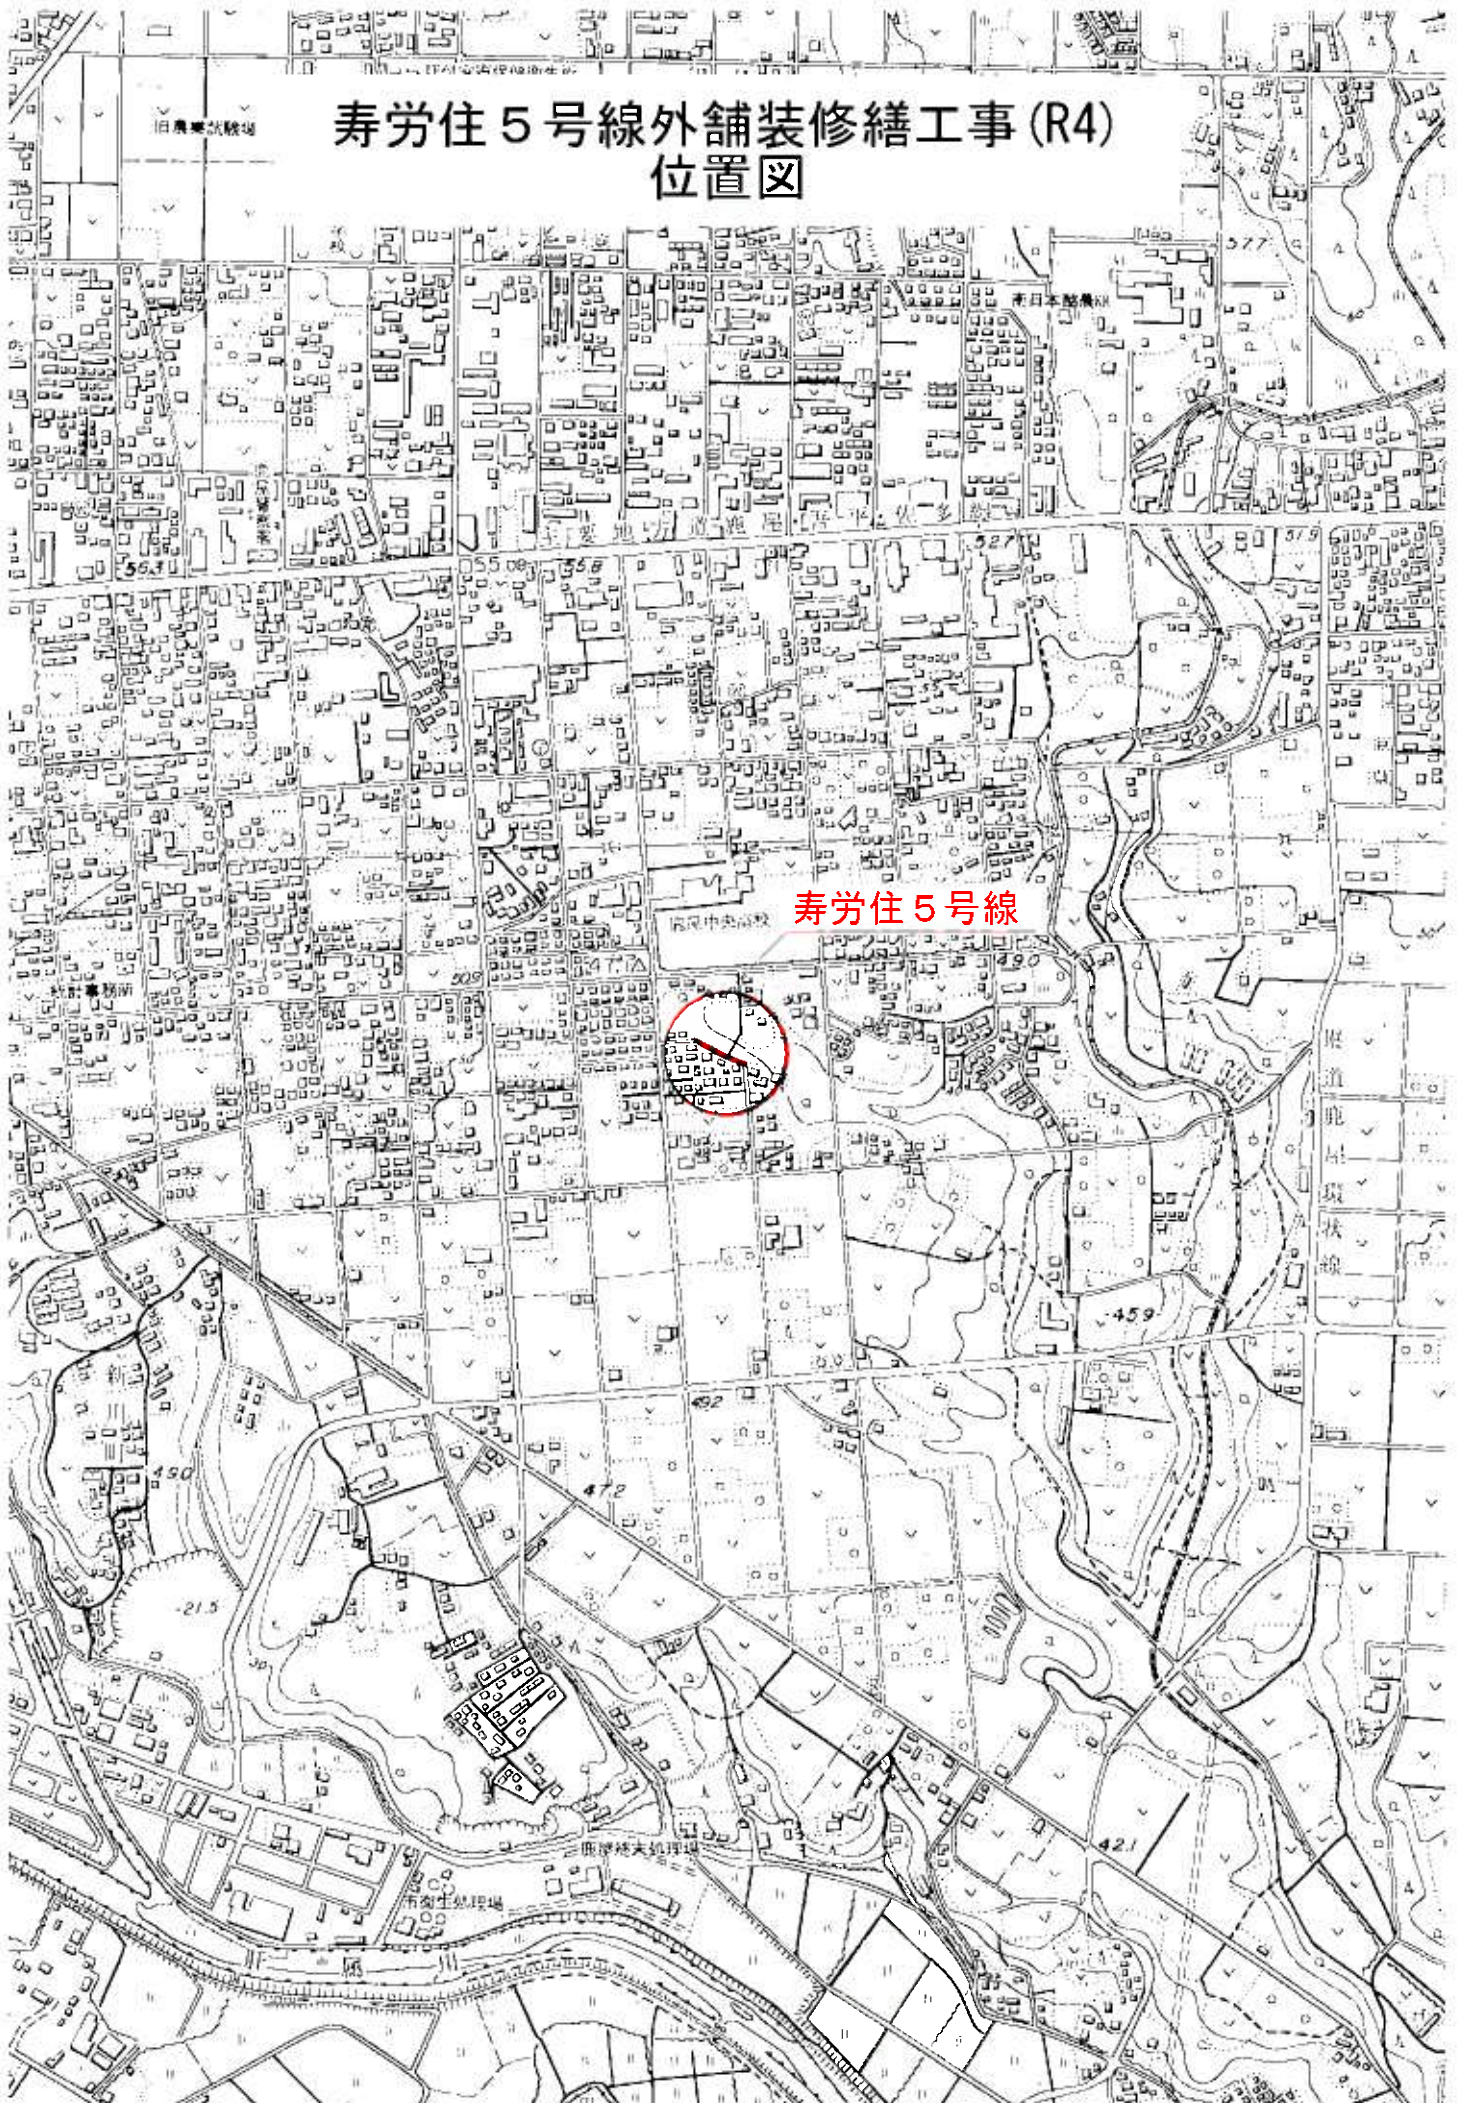

# 寿労住 5 号線外舗裝修繕工事 (R4) 位置図

寿労住 5 号線

# 寿労住5号線外舗装繕工事(R4) 位置図

東南中央支線

永野田田崎自転車道線