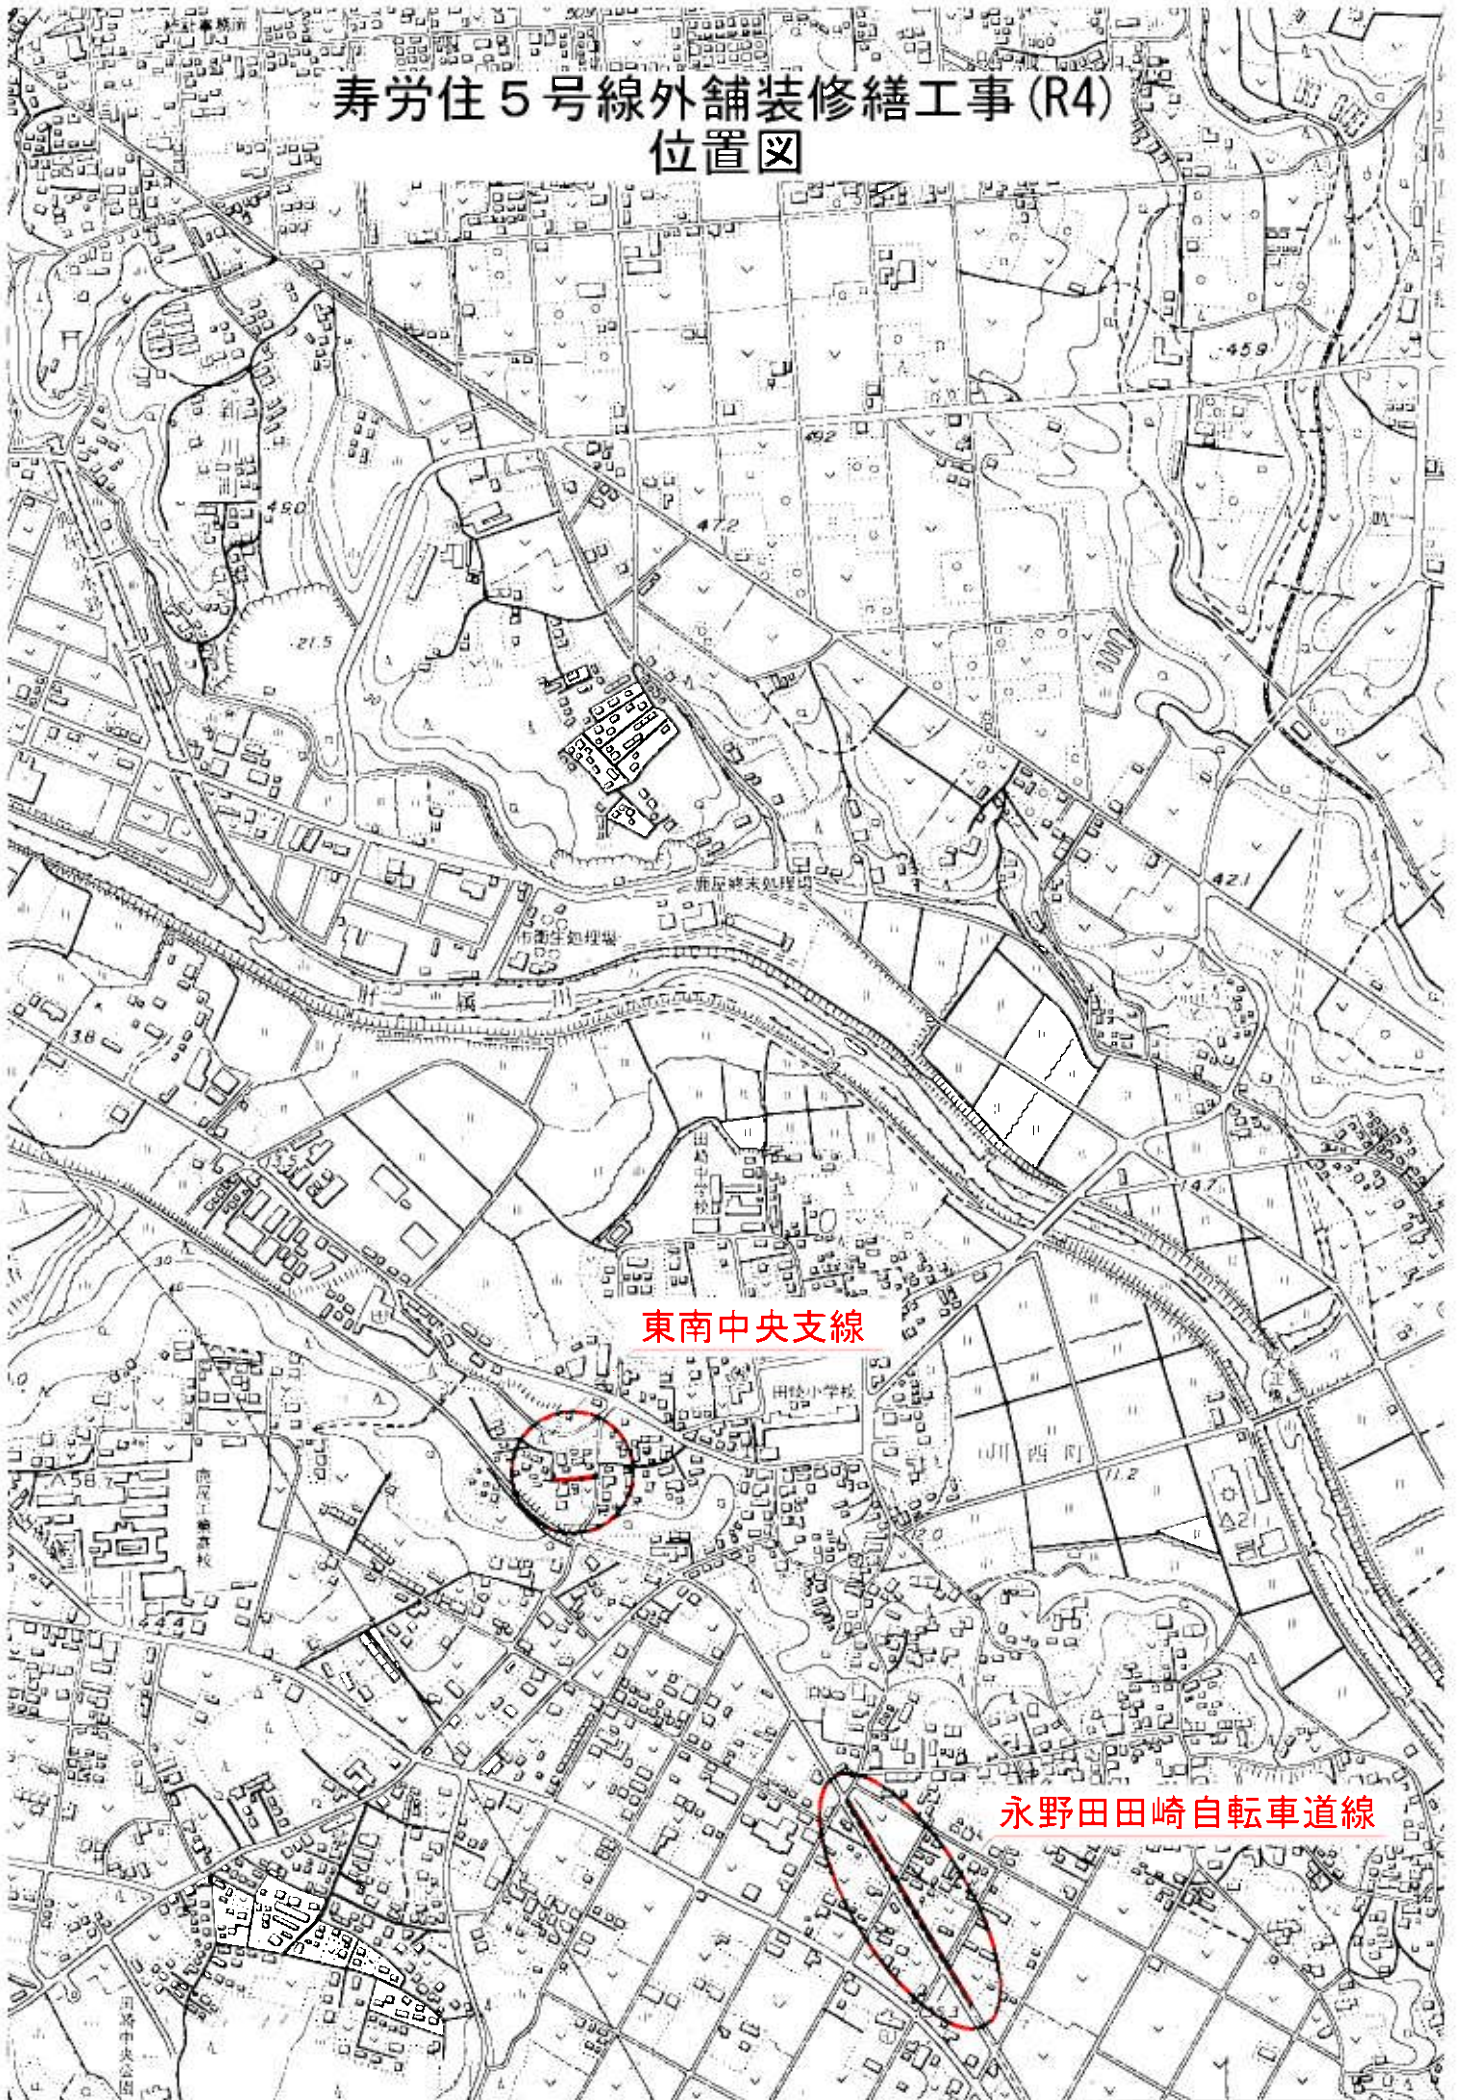

# 寿労住 5 号線外舗裝修繕工事 (R4) 位置図

寿労住 5 号線

# 寿労住5号線外舗装繕工事(R4) 位置図

東南中央支線

永野田田崎自転車道線