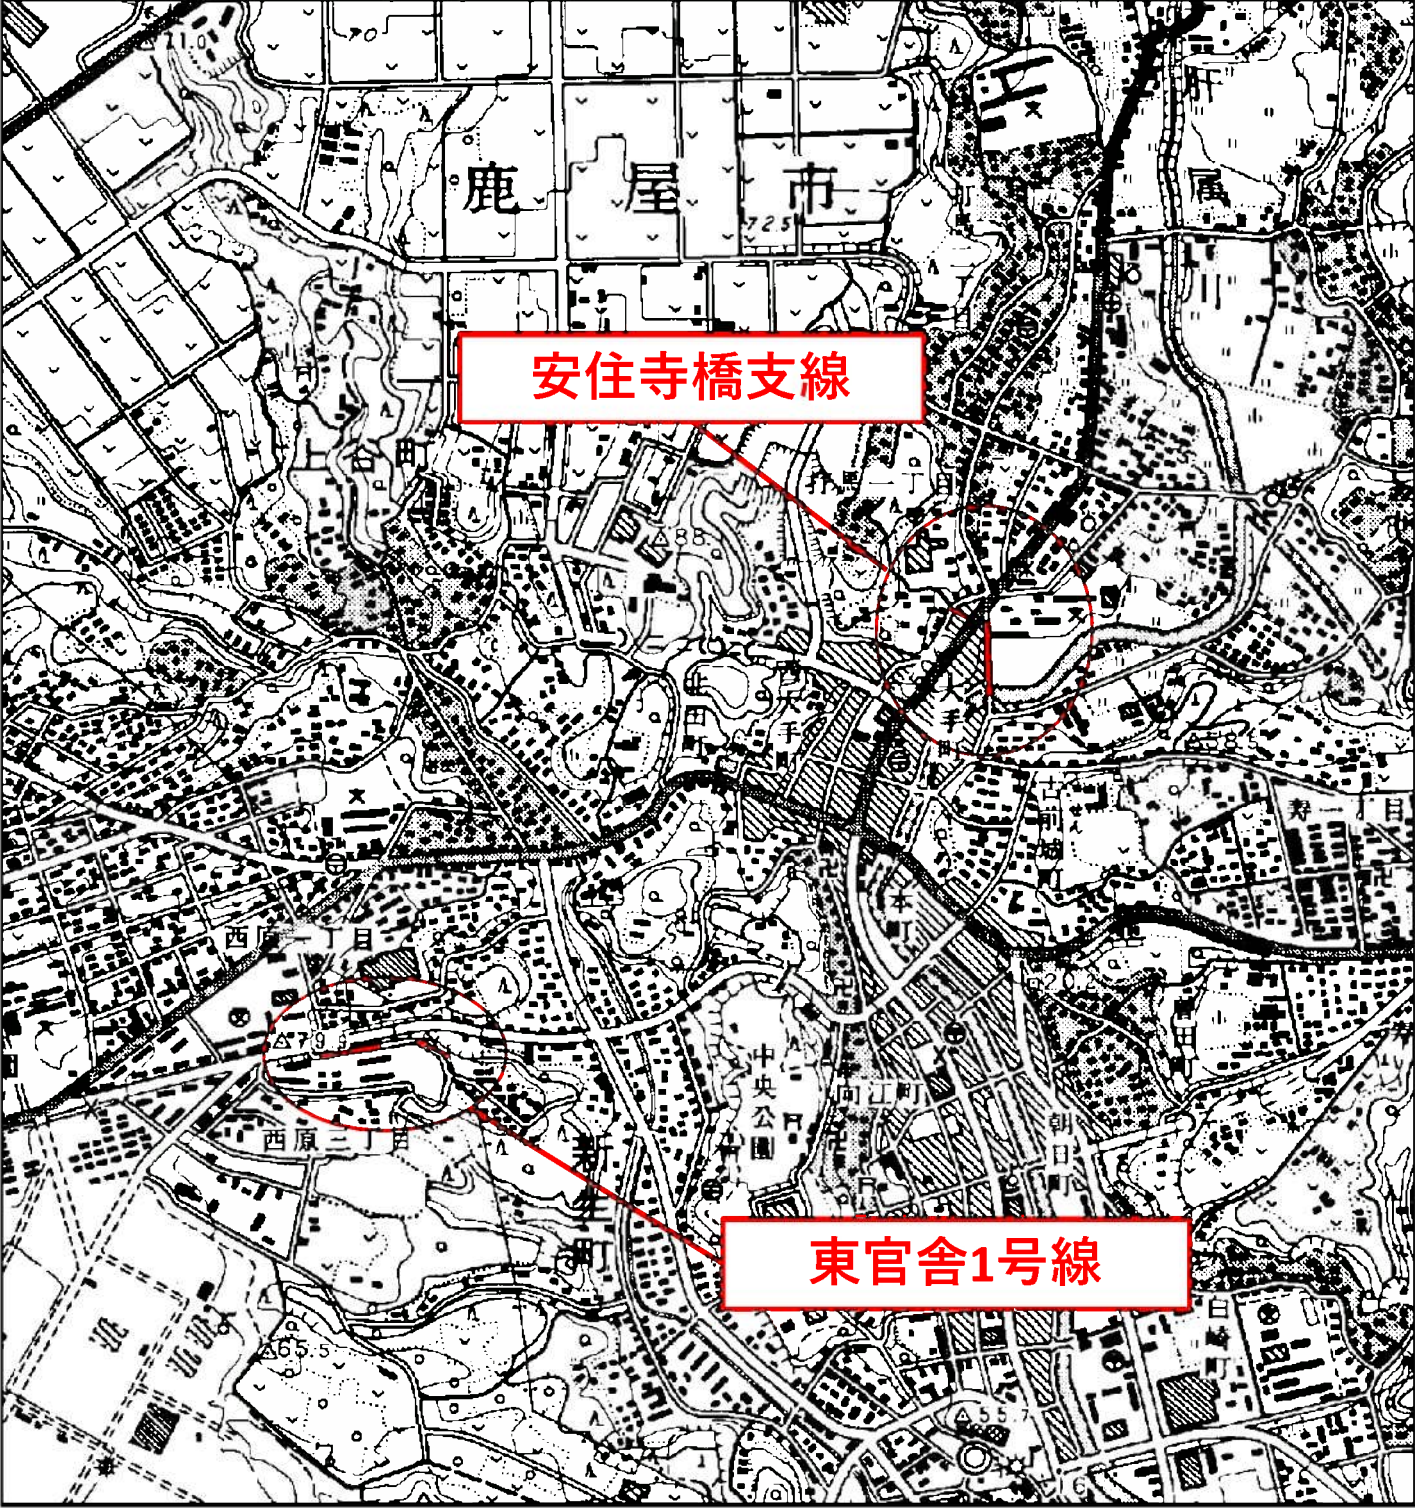

位置図

安住寺橋支線

東官舎1号線