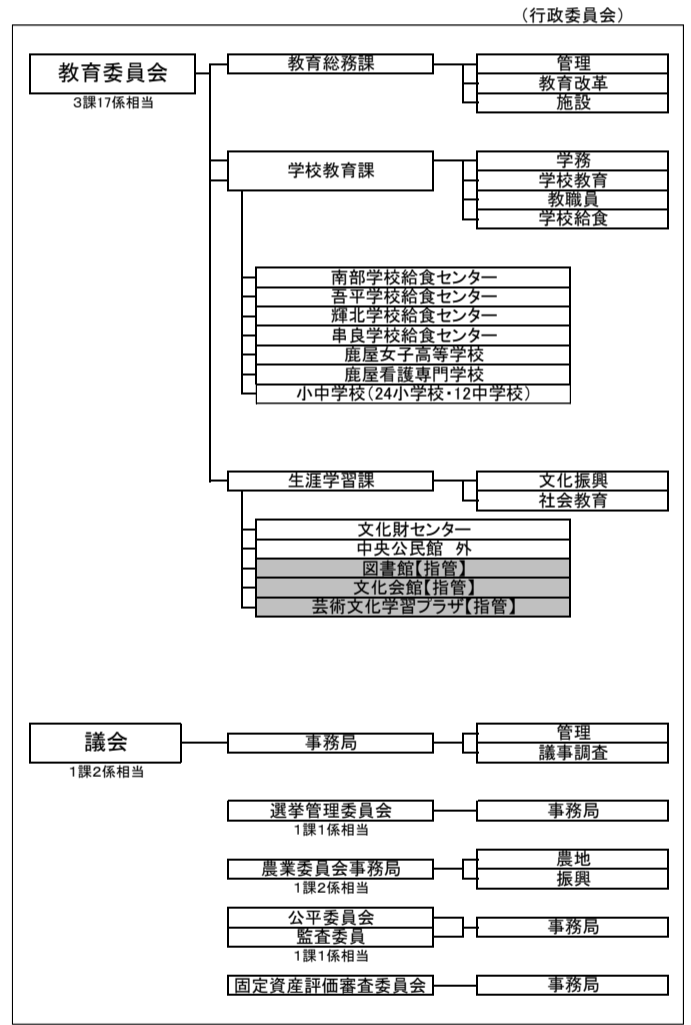

鹿屋市組織図

令和2年4月1日現在

	部数	課数	係相当数
令和2年4月1日	12	42	117

上下水道事業管理者