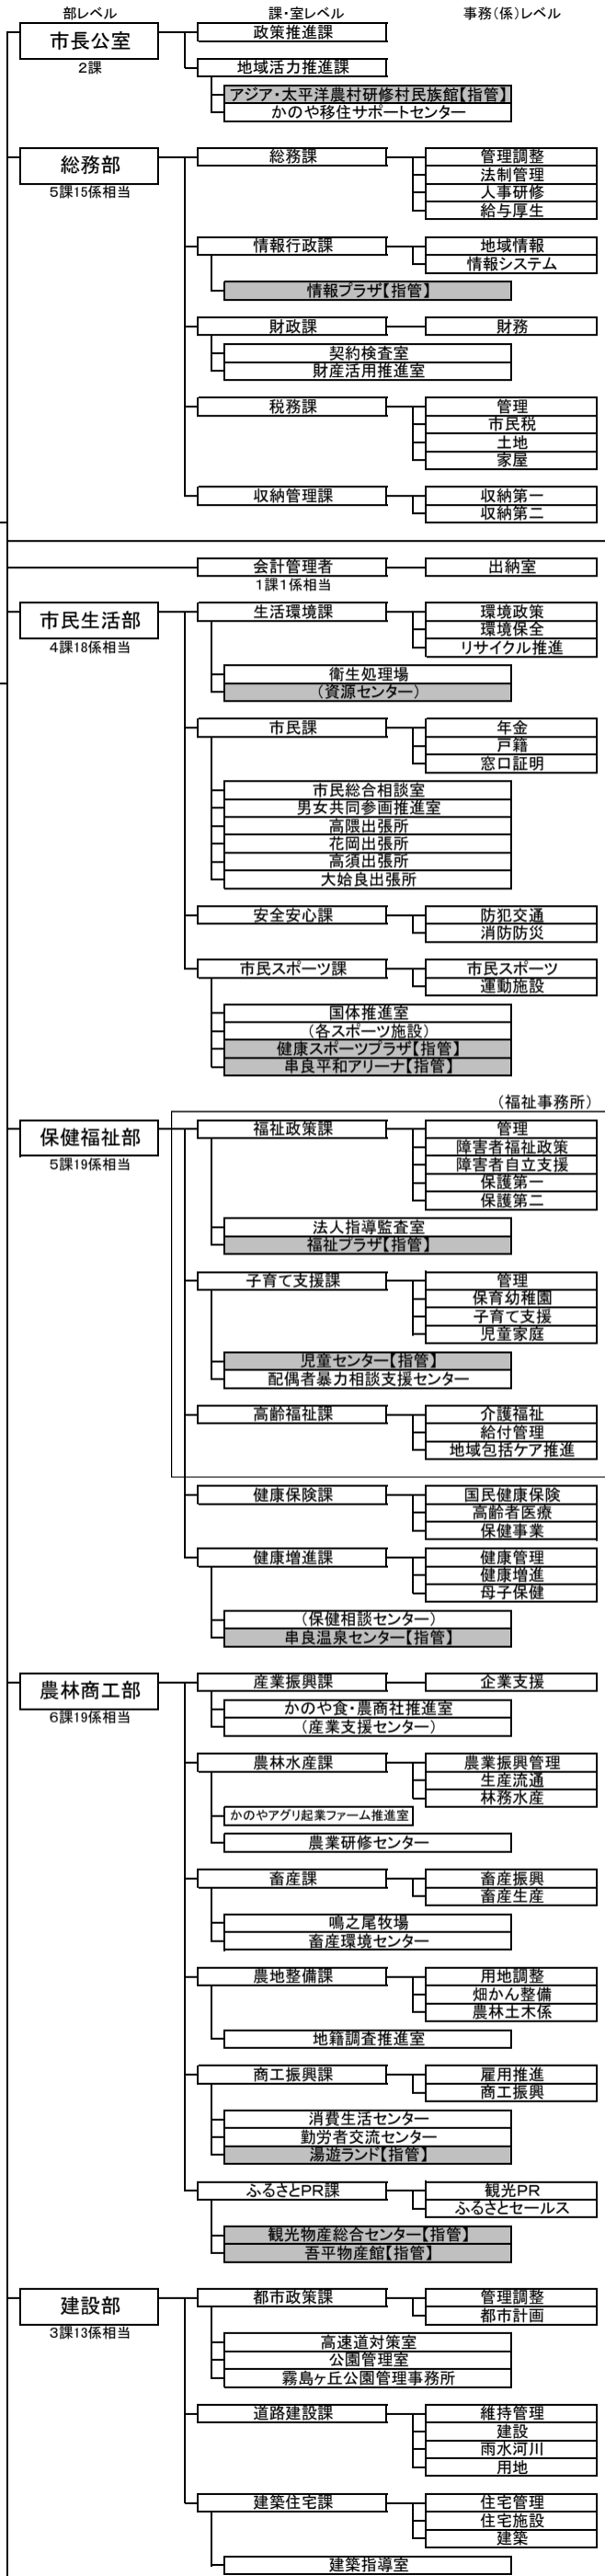

鹿屋市組織図

令和2年4月1日現在

	部数	課数	係相当数
令和2年4月1日	12	42	117

上下水道事業管理者