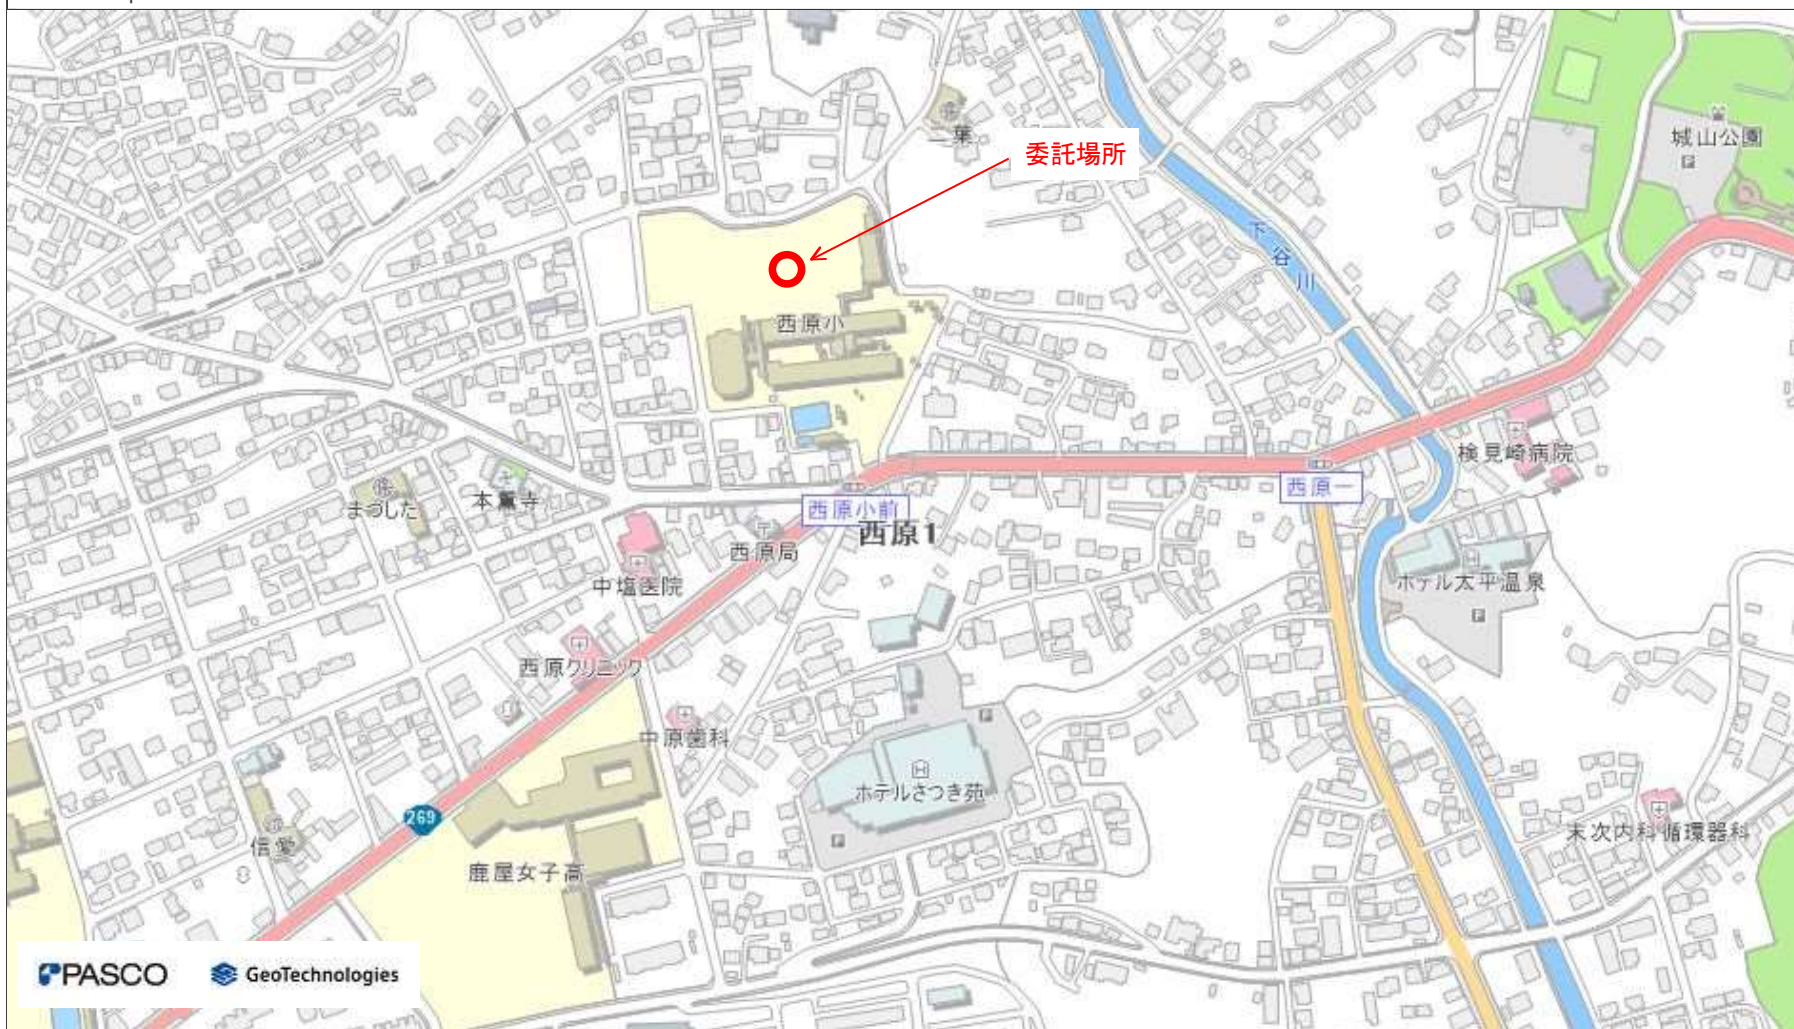

施設情報マップ

中心地 | 鹿屋市西原1丁目付近

印刷日時:2022/08/03 14:28:54