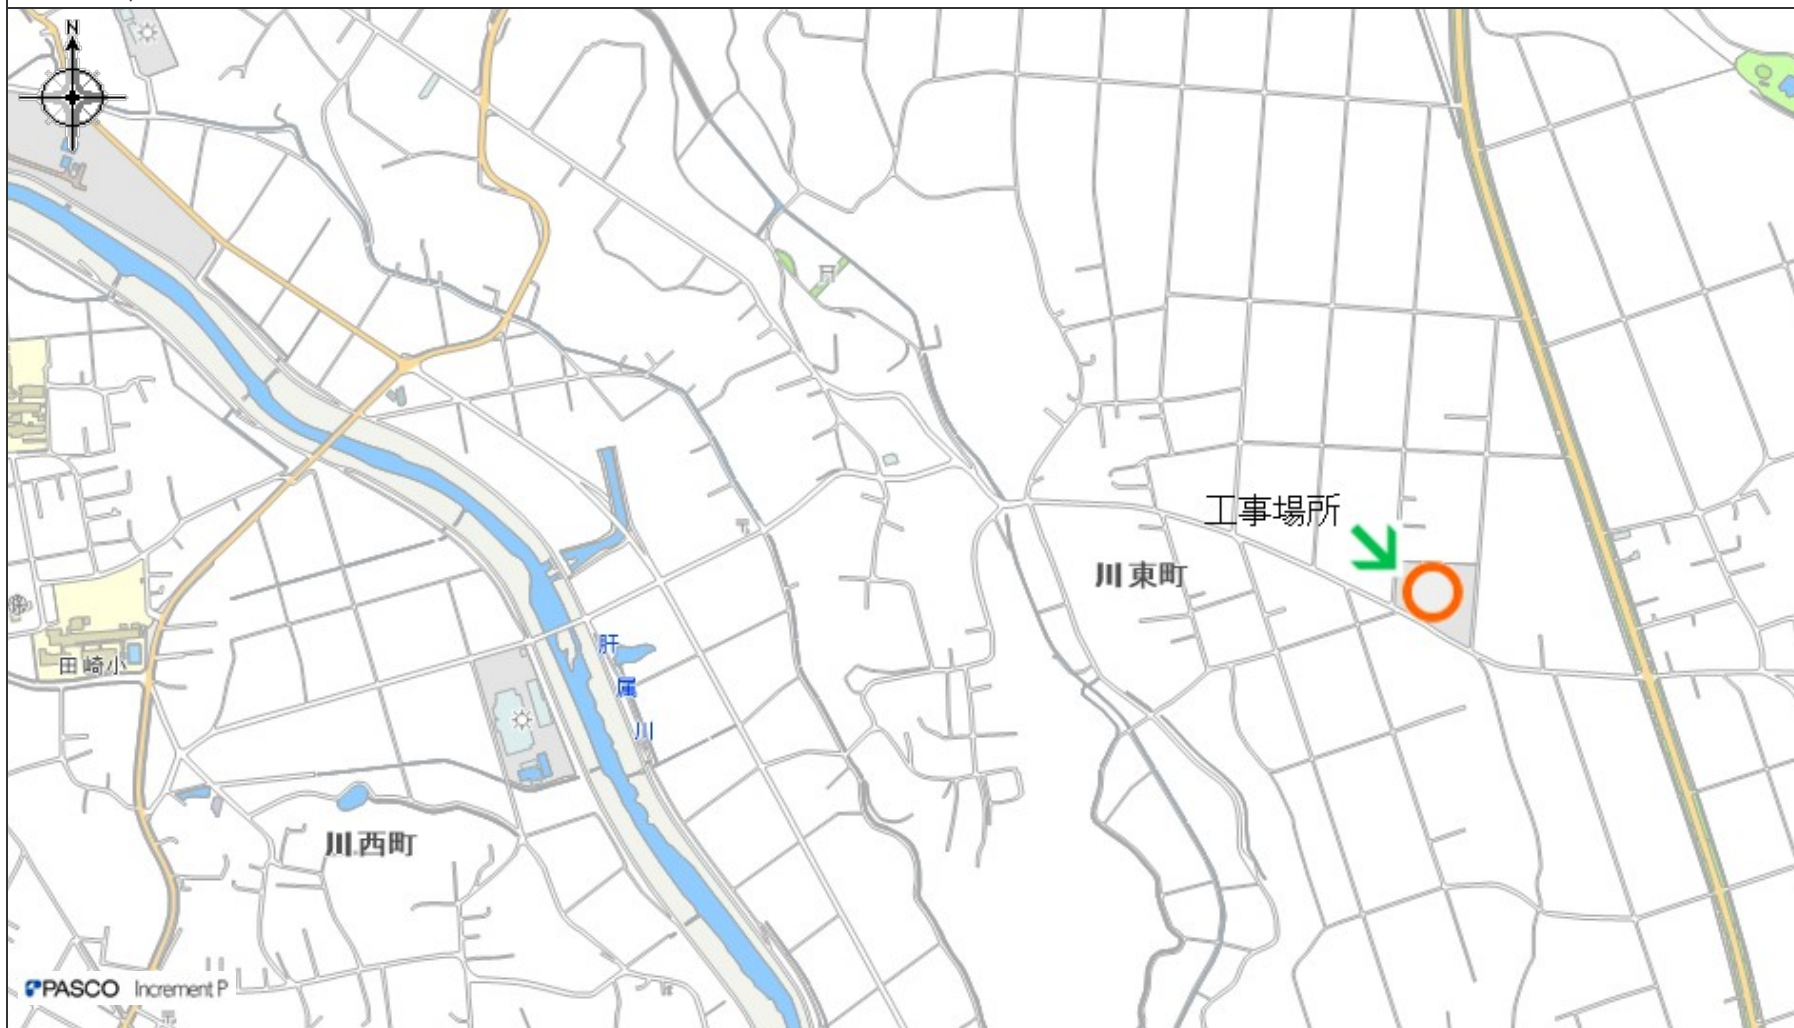

施設情報マップ

中心地 | 鹿屋市川東町 付近

印刷日時:2022/04/08 17:31:13