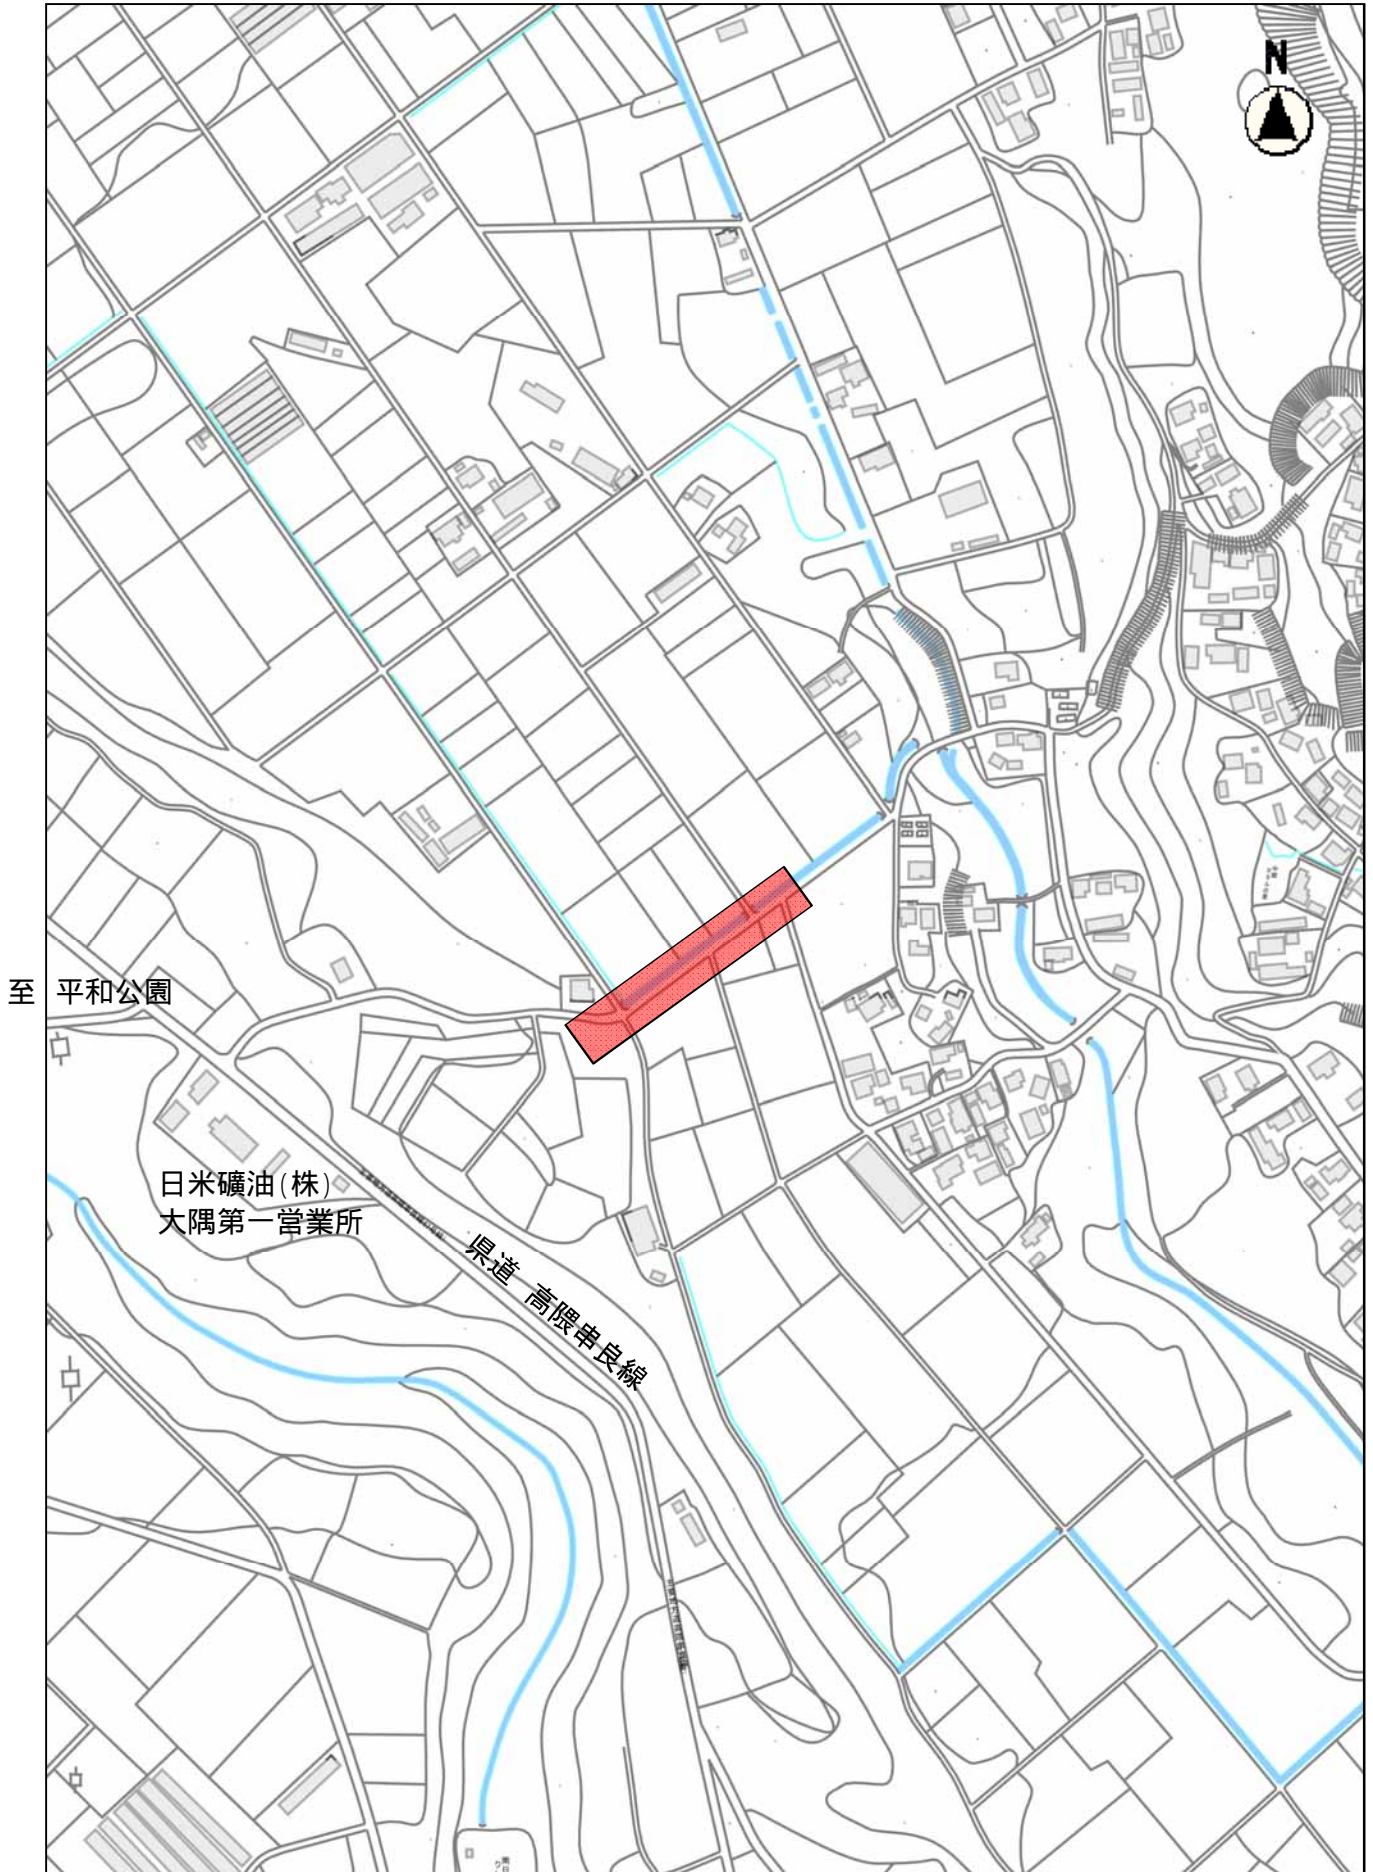

# 大山街道中郷線道路改良工事 (R4)

平面図

縮尺 1 : 5000

100 50 0