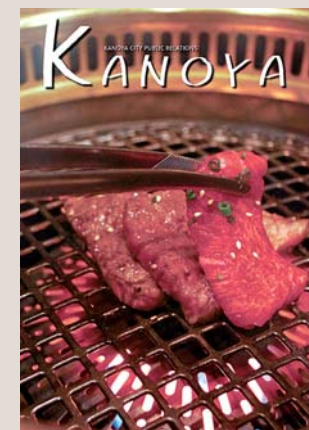

こども食堂ばあちゃん家  
なかの きりり  
中野 小百合 女性部長

高校1年生の息子がいて、野球に一生懸命打ち込んでいる姿を見ながら成長を楽しみにしている。仕事に使うペン立ては「アサヒスーパードライ 生ジョッキ缶」。仕事終わりのビールを目標にして日々働いている。バイクが大好き。

朝8時から調理を開始。子どもたちに人気のすき焼き風の肉野菜炒め、卵焼き、ウインナーなど、約50人分の料理を準備しました。

### 鹿児島黒毛和牛の焼肉

赤身に霜降りの入った肉を網に乗せて、お好みの焼き加減になったらタレを付けて真っ白いごはんと一緒に頬張る。焼肉には元気になるパワーがあります。和牛日本一を決める「全国和牛能力共進会」の会場では、ブランド牛の試食やバーベキューが楽しめるなどの催しが行われます。皆さんも鹿児島県代表の応援に会場へお出掛けください。