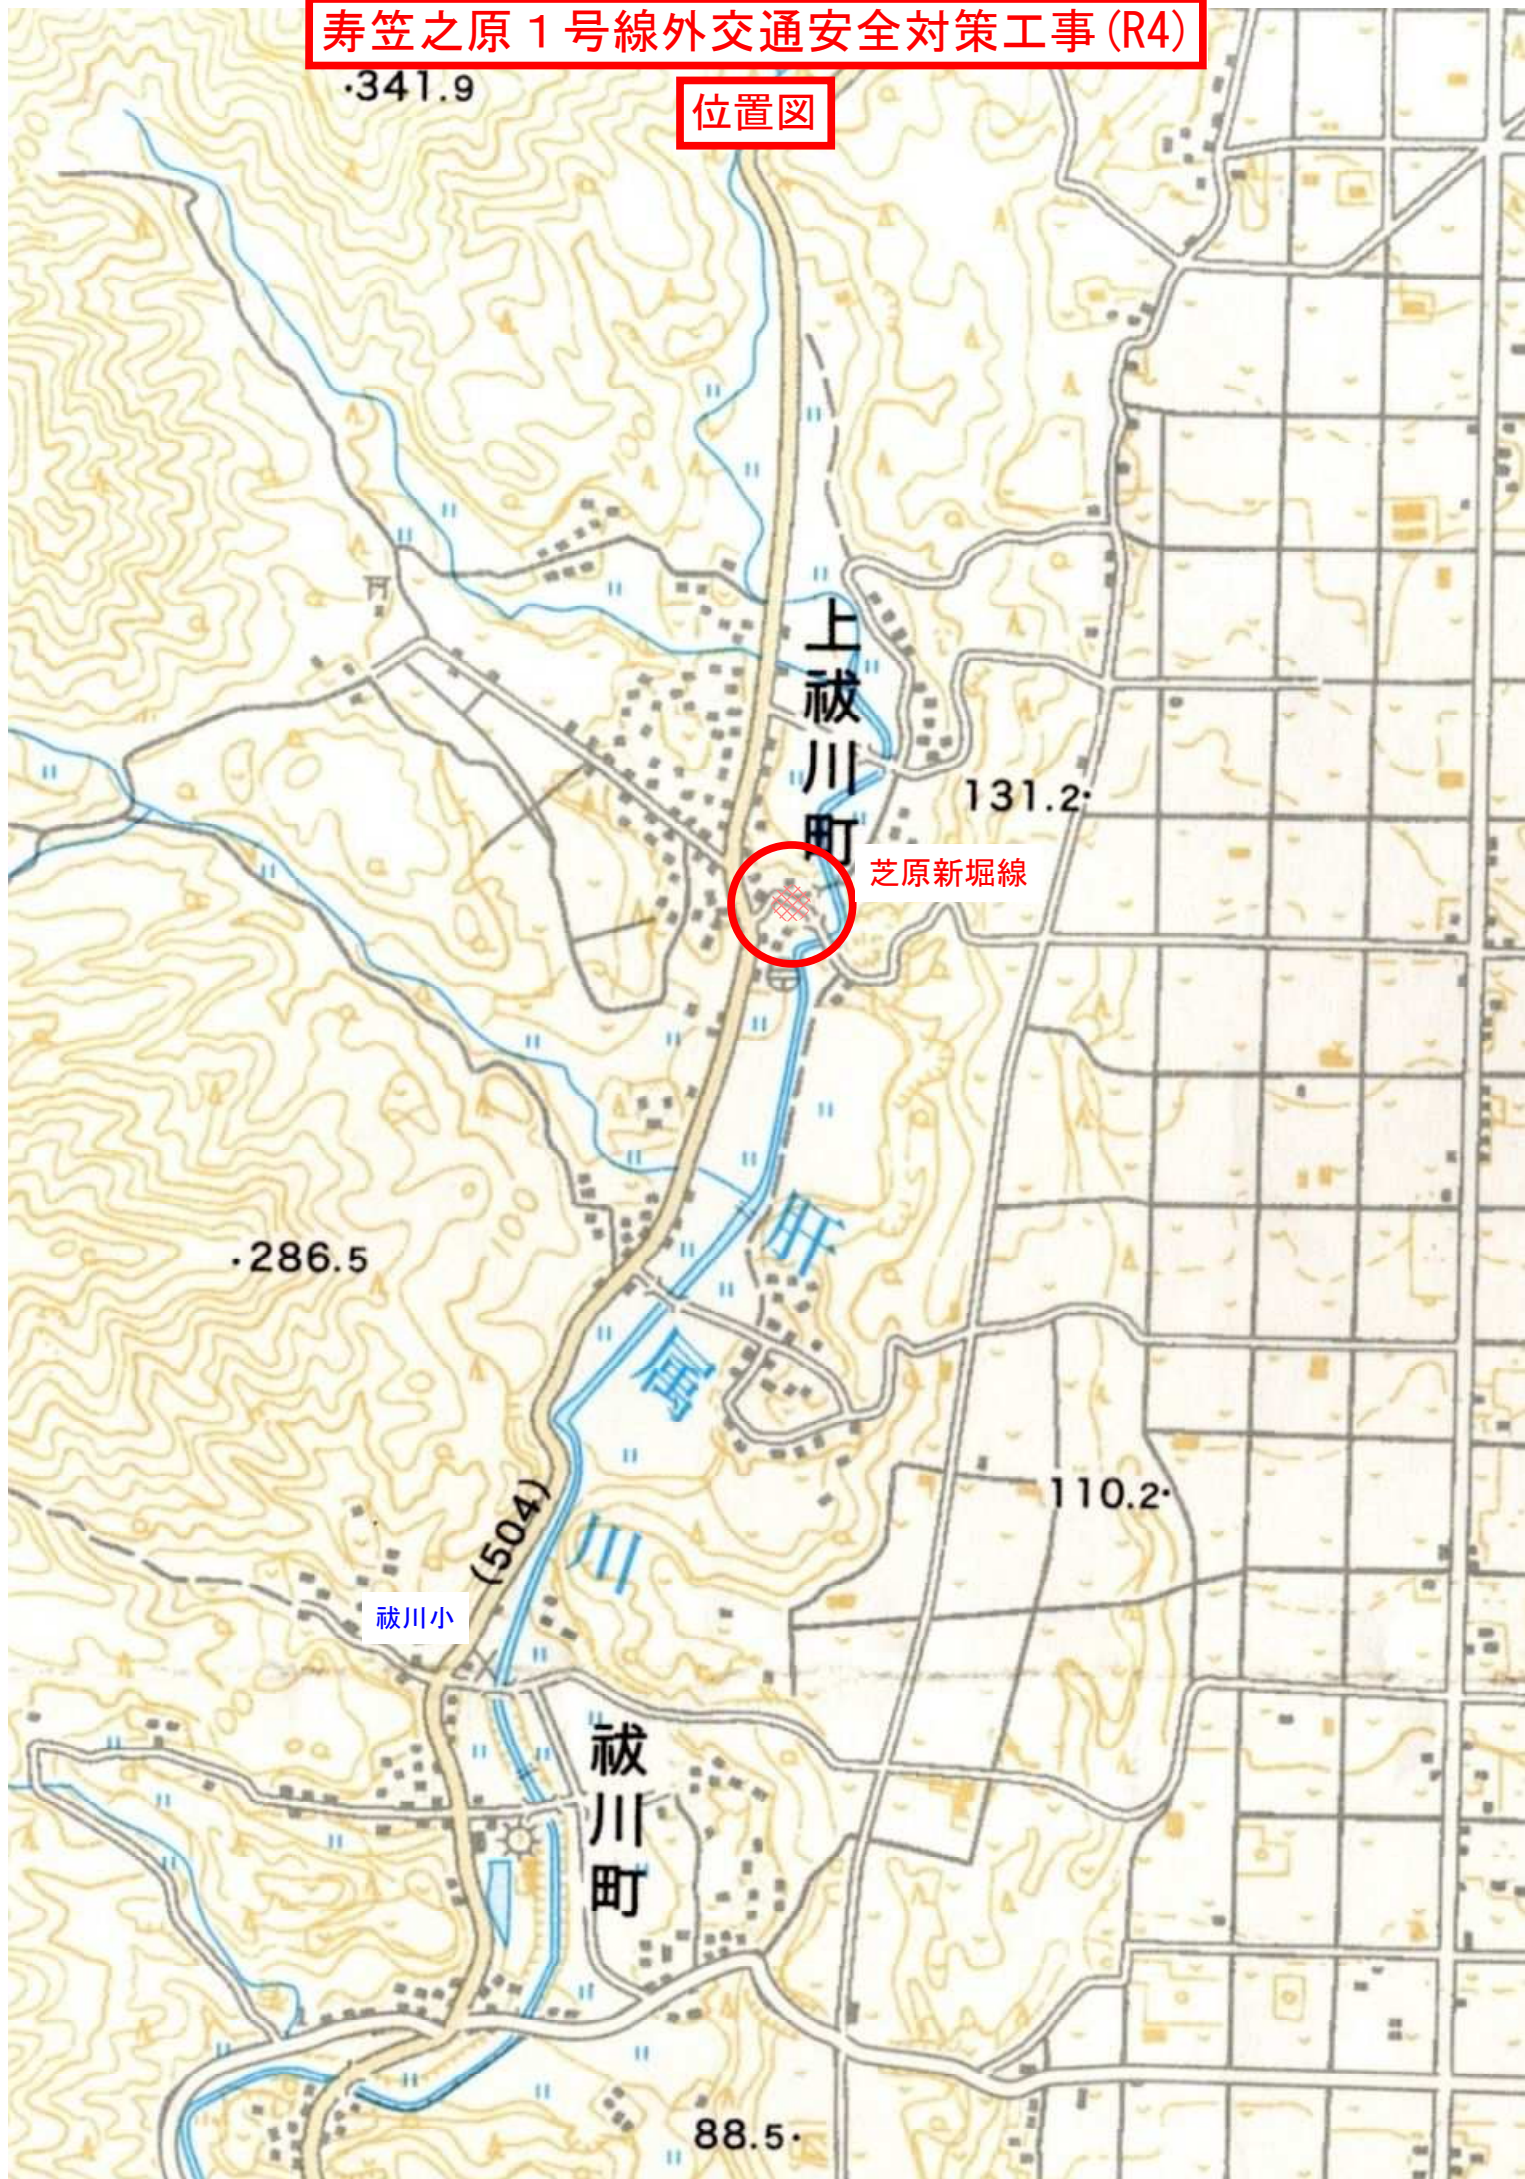

寿笠之原 1 号線外交通安全対策工事 (R4)

位置図

寿笠之原 1号線外交通安全対策工事(R4)

位置図

寿笠之原 1 号線外交通安全対策工事 (R4)

位置図

寿笠之原 1 号線外交通安全対策工事 (R4)

位置図

寿笠之原 1 号線外交通安全対策工事 (R4)

位置図

寿笠之原 1 号線外交通安全対策工事 (R4)

位置図

寿笠之原 1 号線外交通安全対策工事 (R4)

位置図

寿笠之原 1 号線外交通安全対策工事 (R4)

位置図

寿笠之原 1 号線外交通安全対策工事 (R4)

位置図