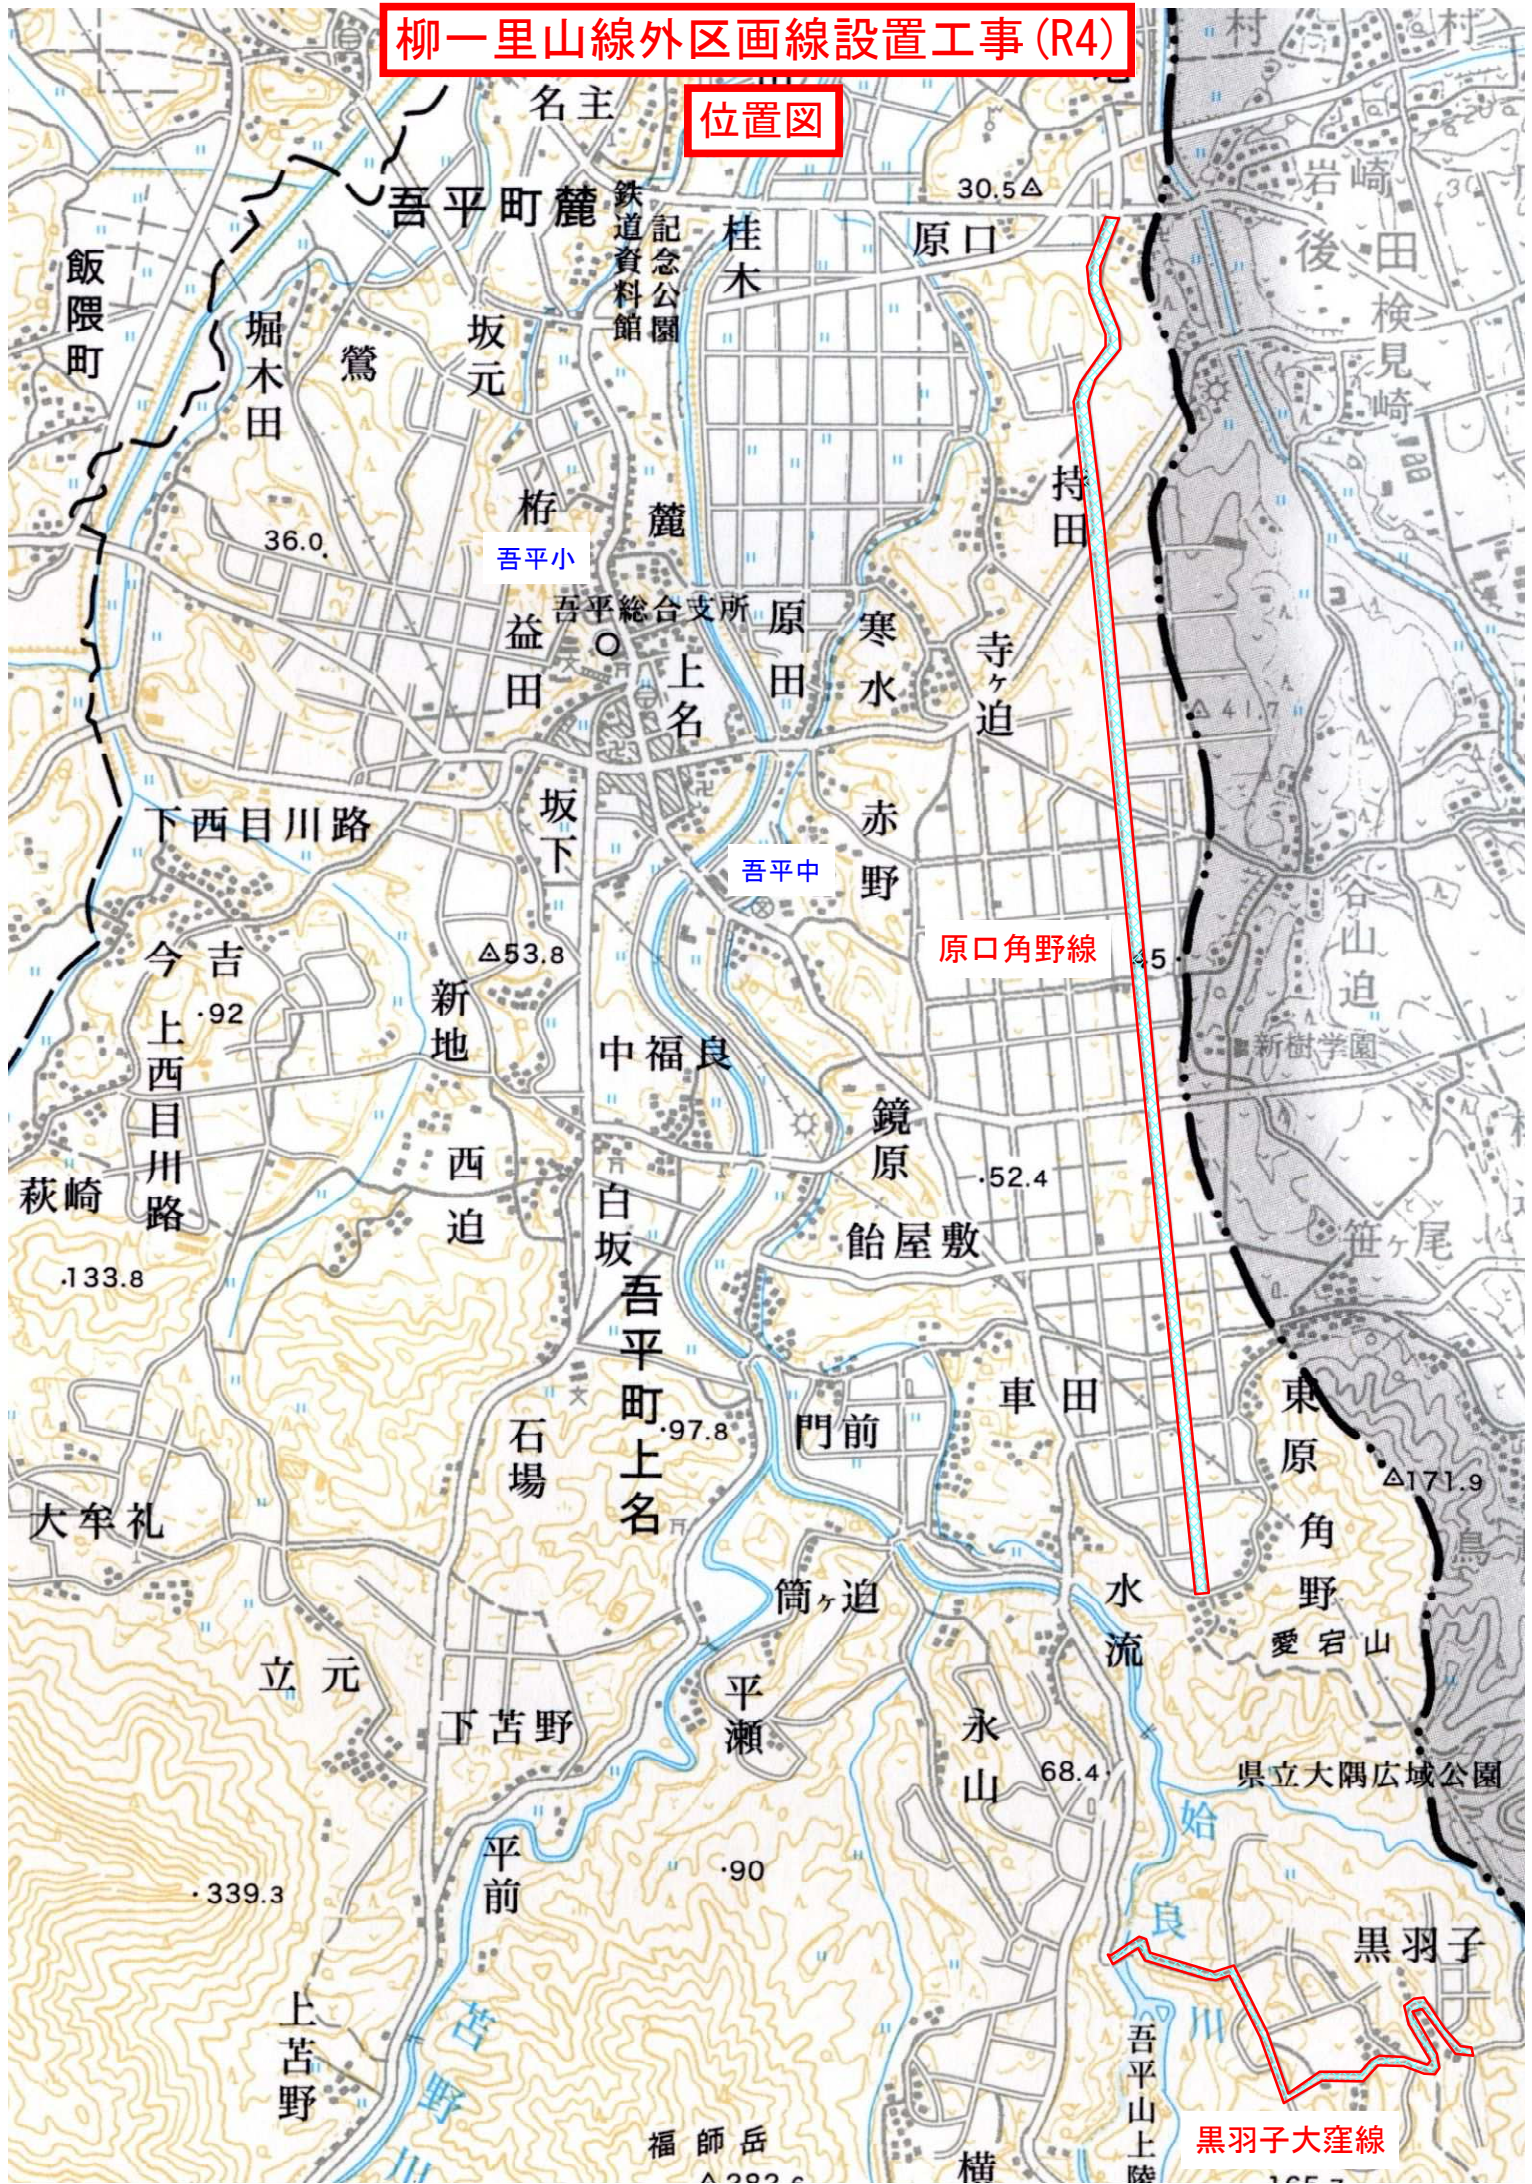

柳一里山線外区画線設置工事 (R4)

位置図

柳一里山線外区画線設置工事 (R4)

位置図

柳一里山線外区画線設置工事 (R4)

位置図

黒羽子大窪線