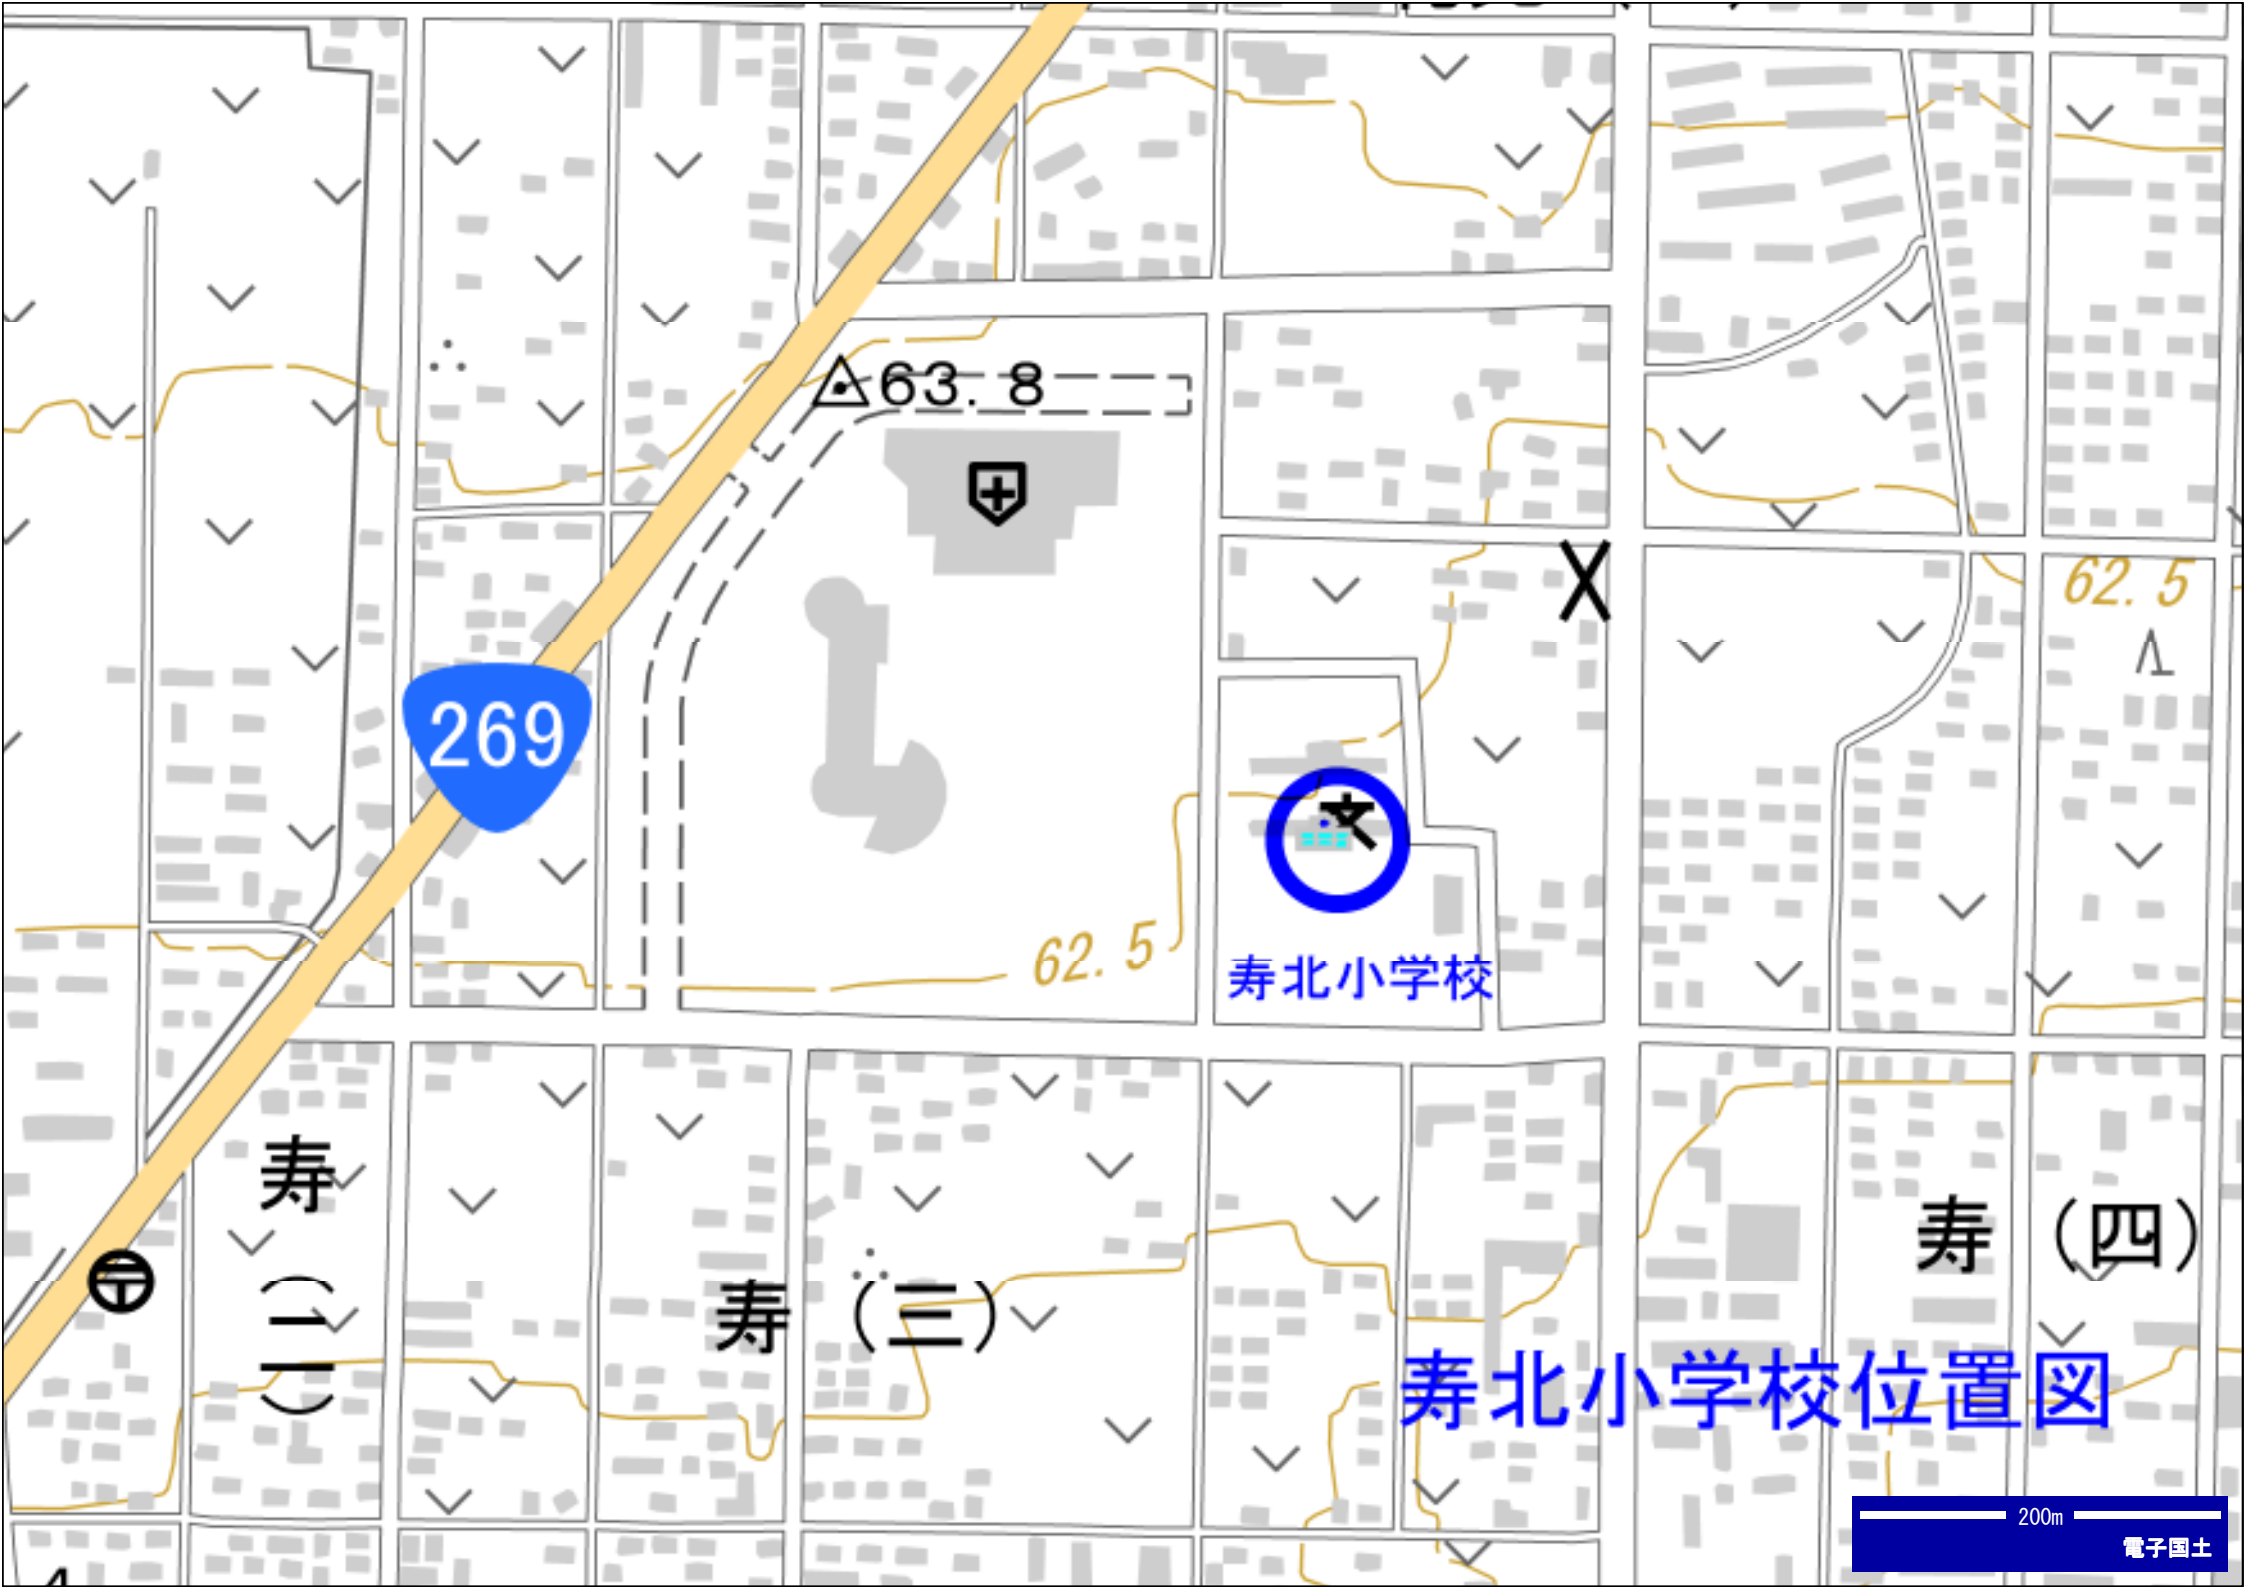

案内図

鹿屋小学校位置図

269

△63.8

62.5

62.5

寿北小学校

寿(一)

寿(三)

寿(四)

寿北小学校位置図

200m

電子国土