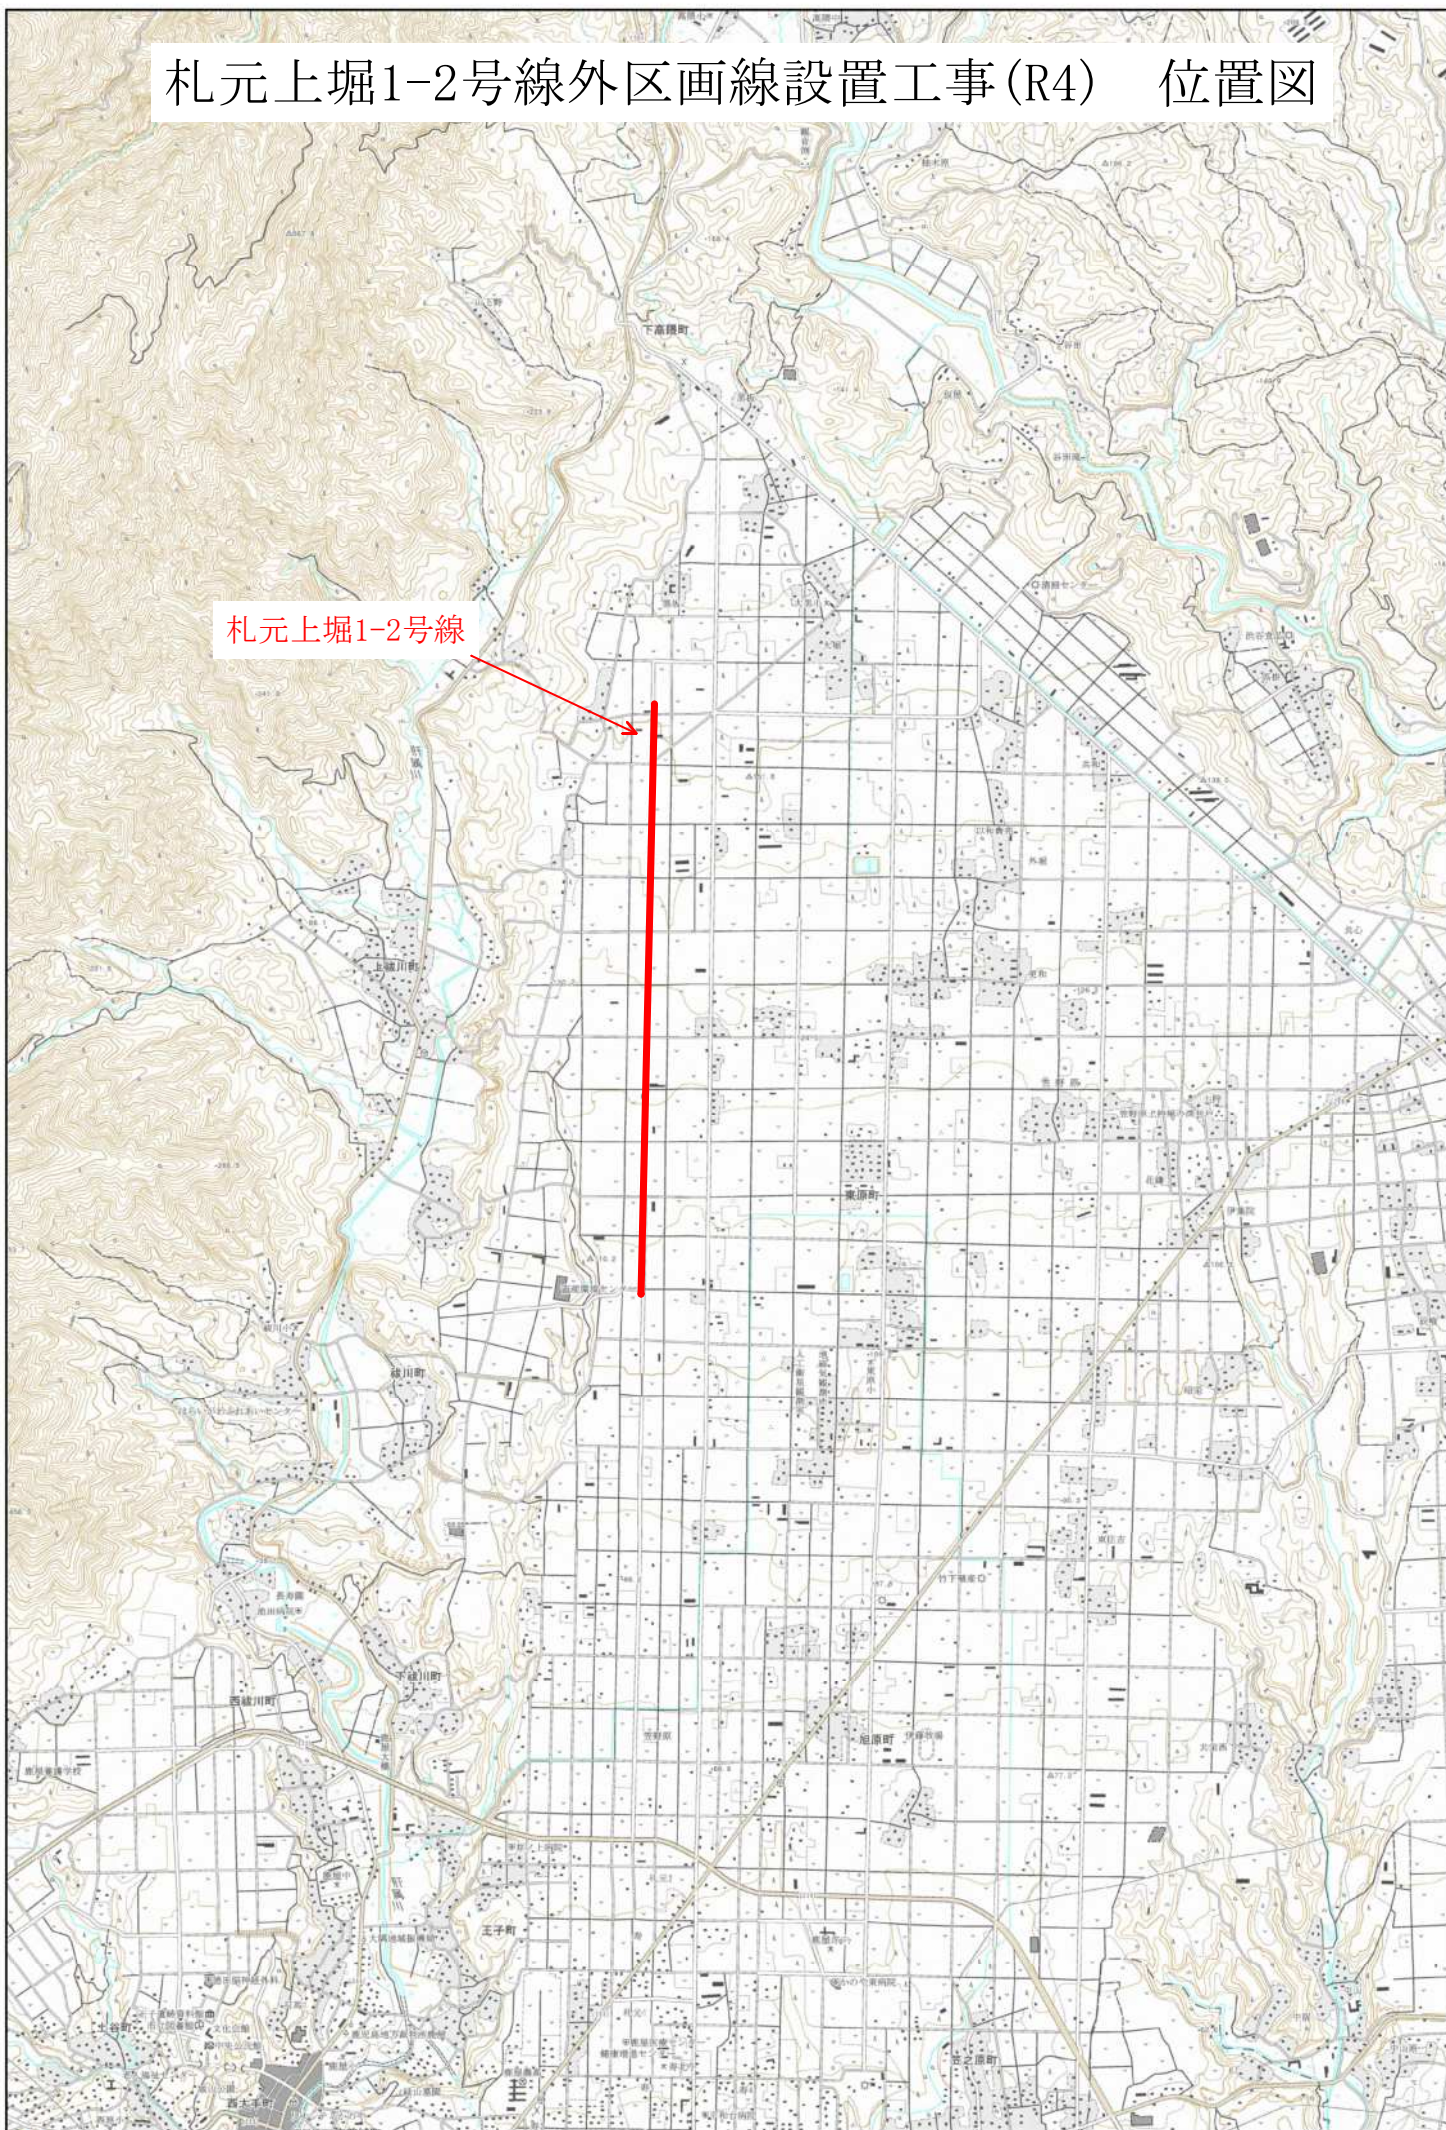

札元上堀1-2号線外区画線設置工事(R4) 位置図

札元上堀1-2号線

札元上堀1-2号線外区画線設置工事(R4) 位置図