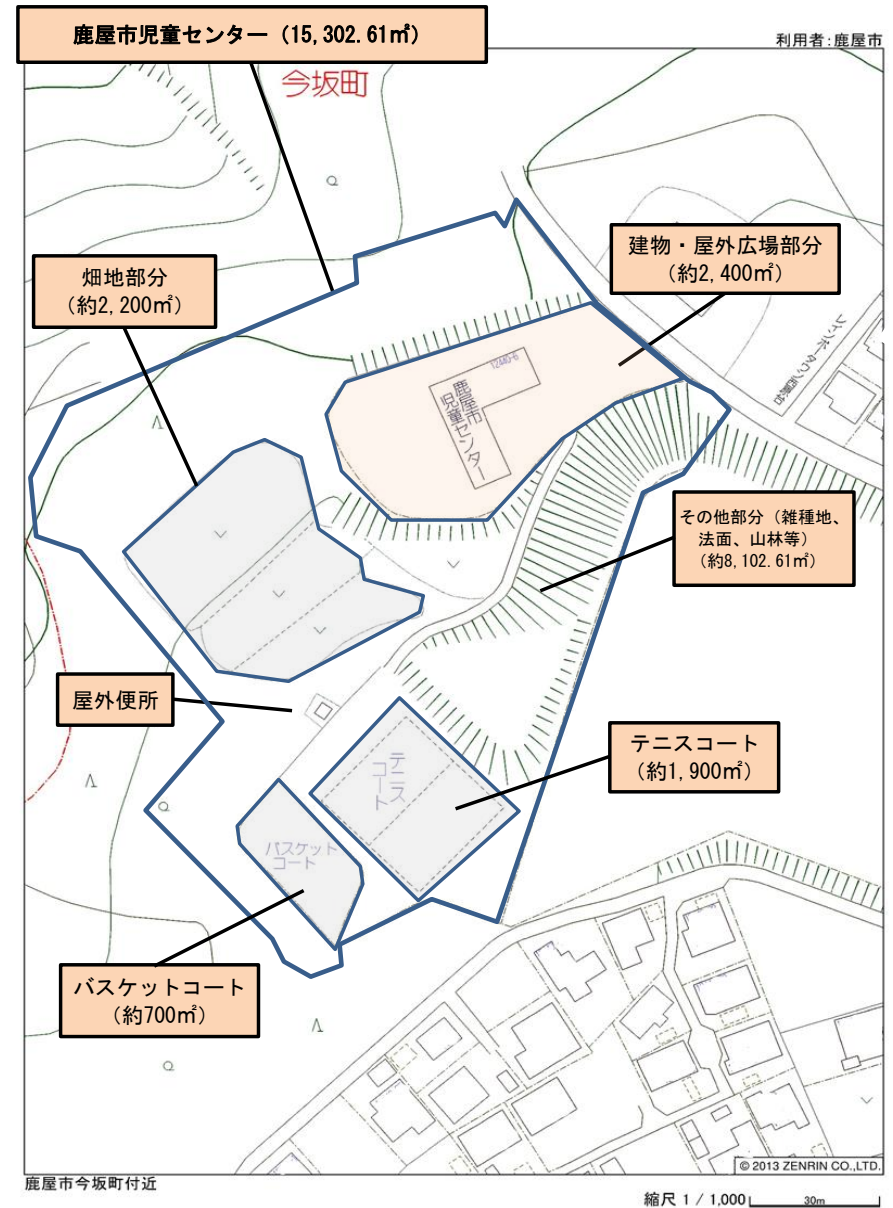

位置図(航空写真)

現 地 写 真 (土 地)

現地写真(建物・鹿屋市児童センター)

建物全体面積(300.36㎡)