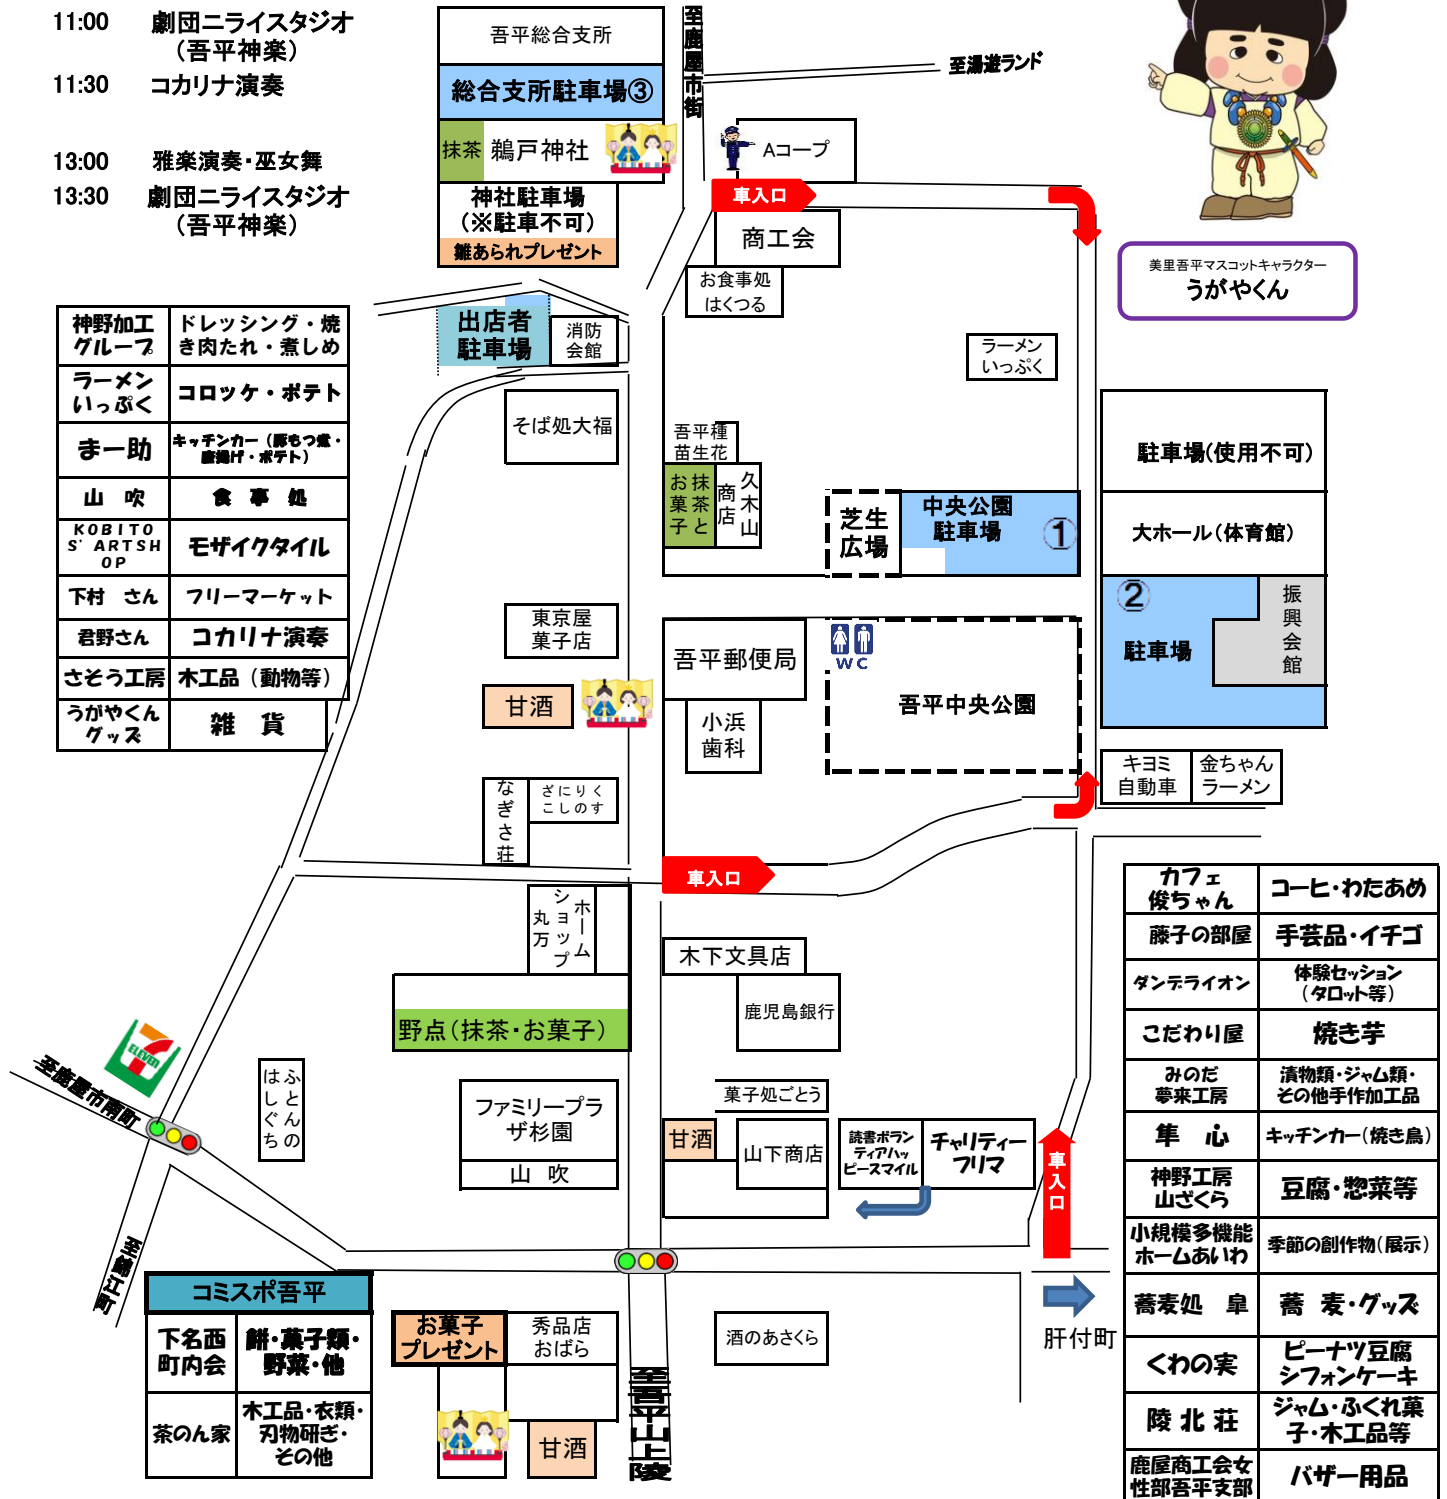

# 美里吾平ひな祭り

あいらつひめ

# ～今よみがえる吾平津媛～

ステージ(鶺鴒神社境内)

時間・内容につきましては変更となる場合があります

- 10:00 吾平小学校合唱部
- 10:30 雅楽演奏・巫女舞
- 11:00 劇団ニライスタジオ (吾平神楽)
- 11:30 コカリナ演奏
- 13:00 雅楽演奏・巫女舞
- 13:30 劇団ニライスタジオ (吾平神楽)

## 会場周辺図

★雛あられプレゼント場所～鶺鴒神社駐車場  
和服(着物のほか浴衣やひな祭りを思わせる服装)の方

★お菓子プレゼント場所～コムスポ吾平  
(中学生以下・無くなり次第終了)

美里吾平マスコットキャラクター  
うがやくん

★刃物研ぎ～包丁・クワ・鎌・選定ハサミ等(会場へ持込)