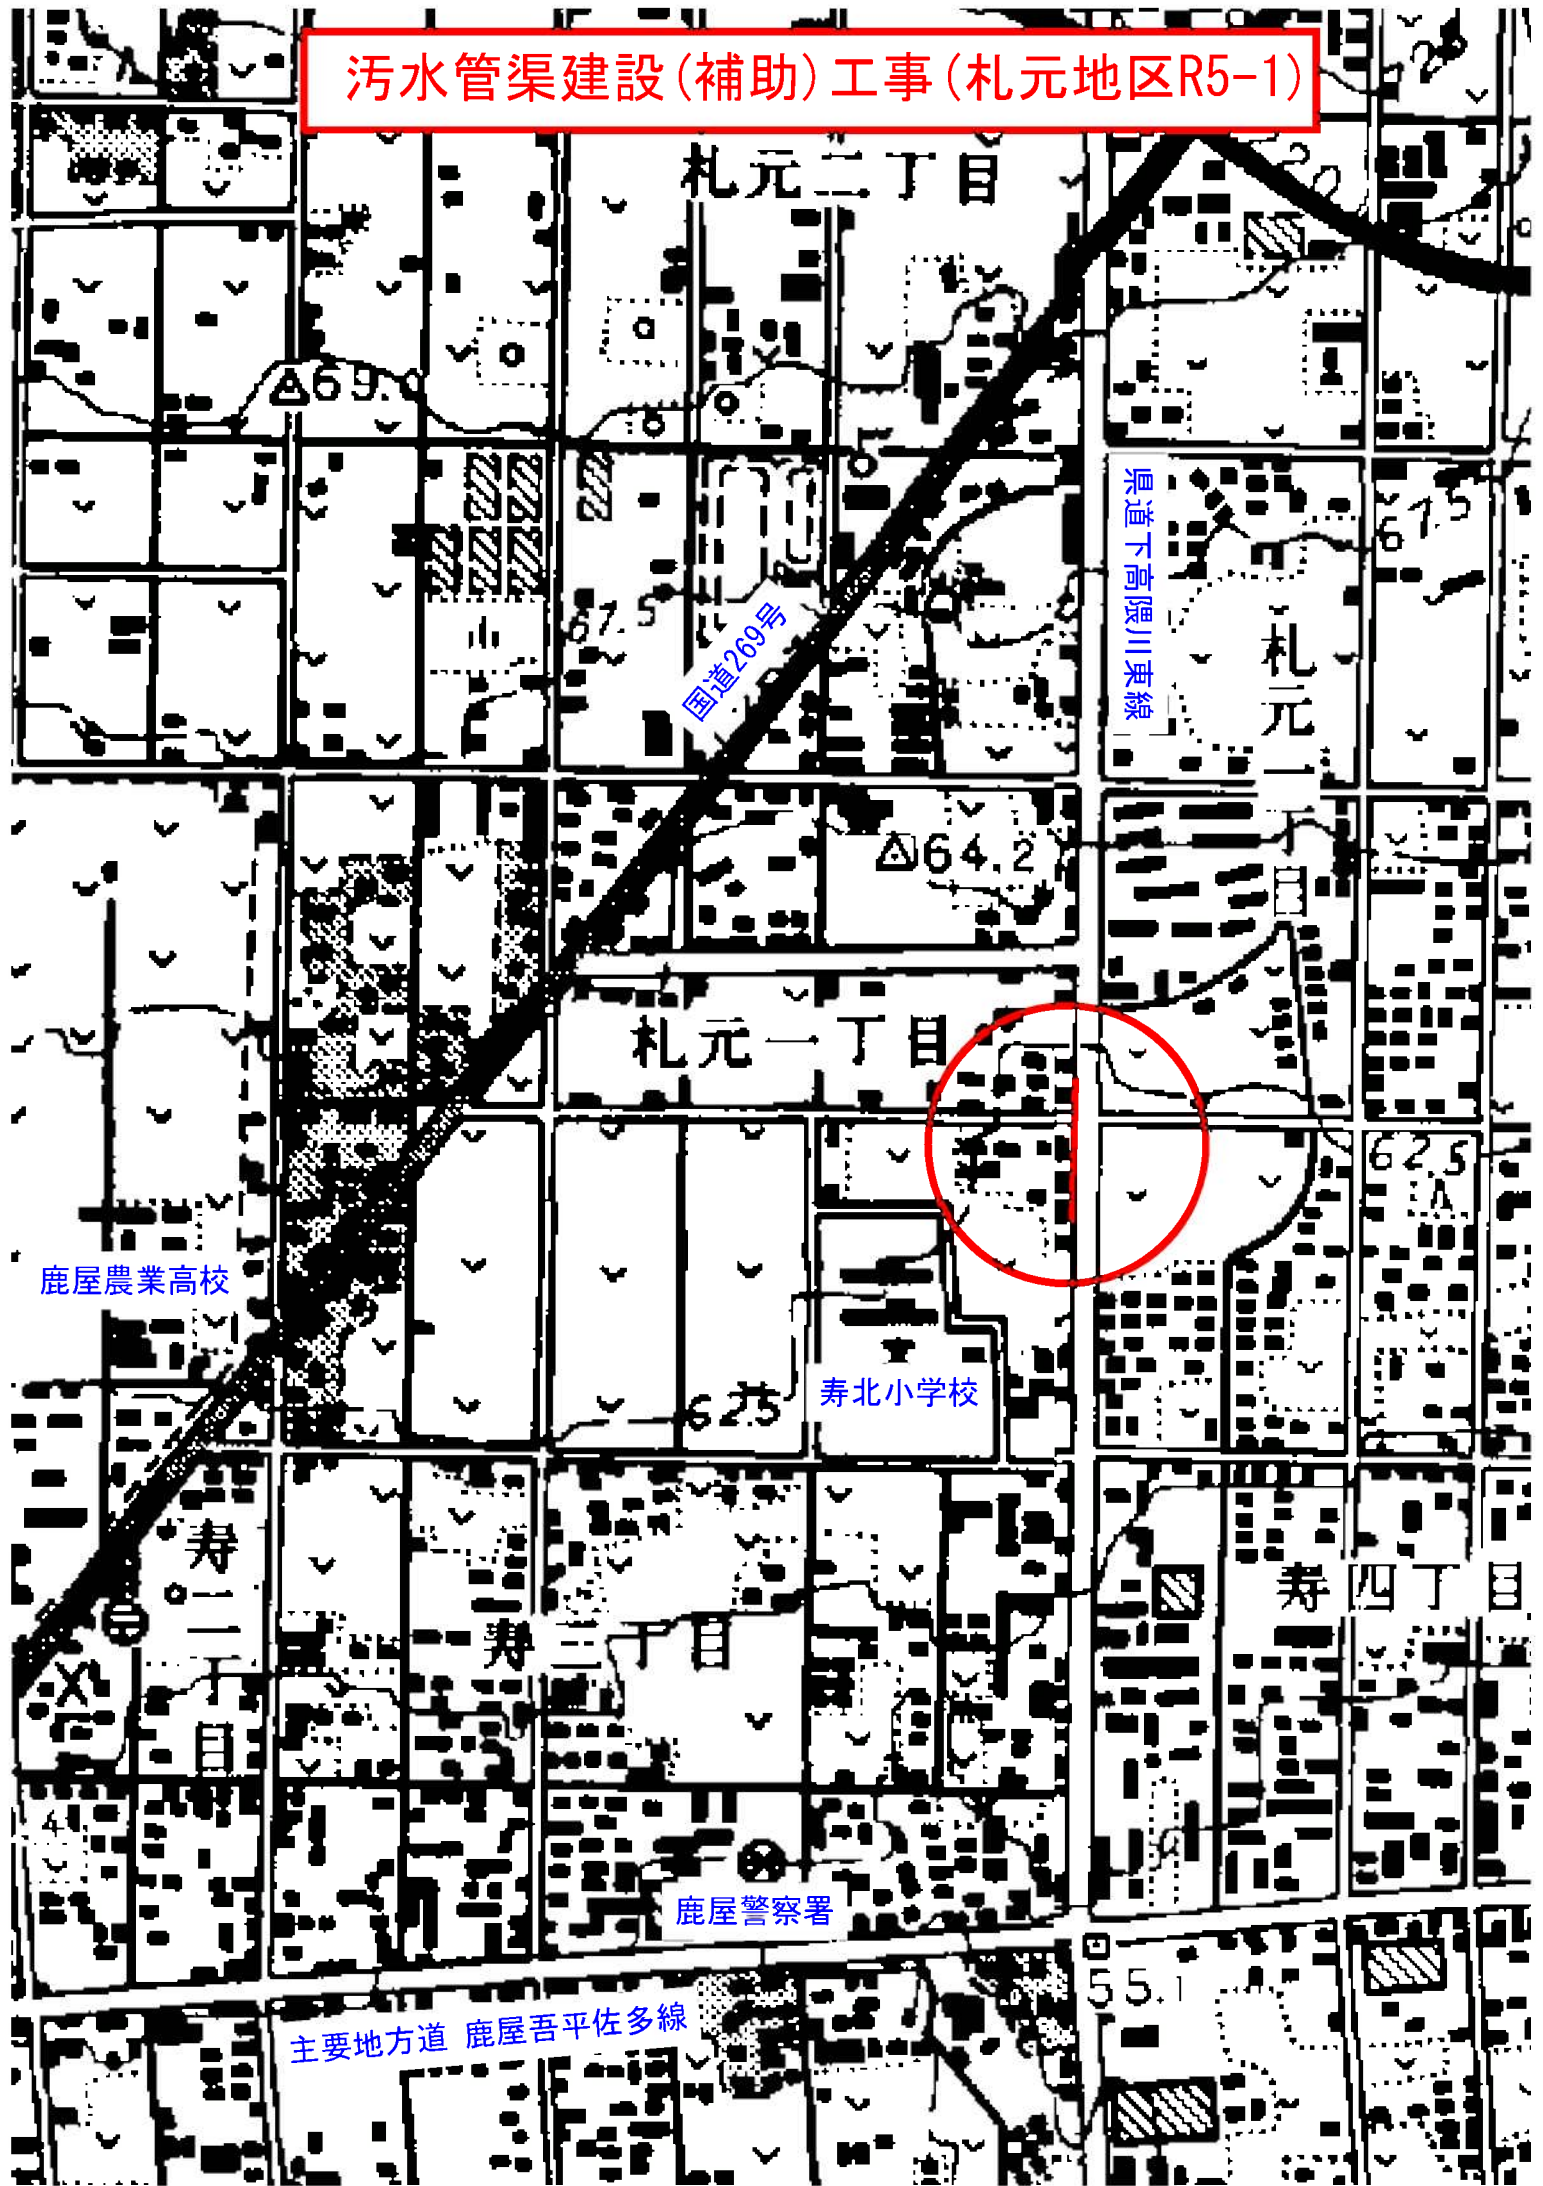

污水管渠建設(補助)工事(札元地区R5-1)

札元二丁目

△69.0

67.5
国道269号

県道下高隈川東線

札元

67.5

△64.2

札元一丁目

鹿屋農業高校

寿北小学校

62.5

62.5

寿二丁目

寿三丁目

寿四丁目

鹿屋警察署

主要地方道 鹿屋吾平佐多線

55.1