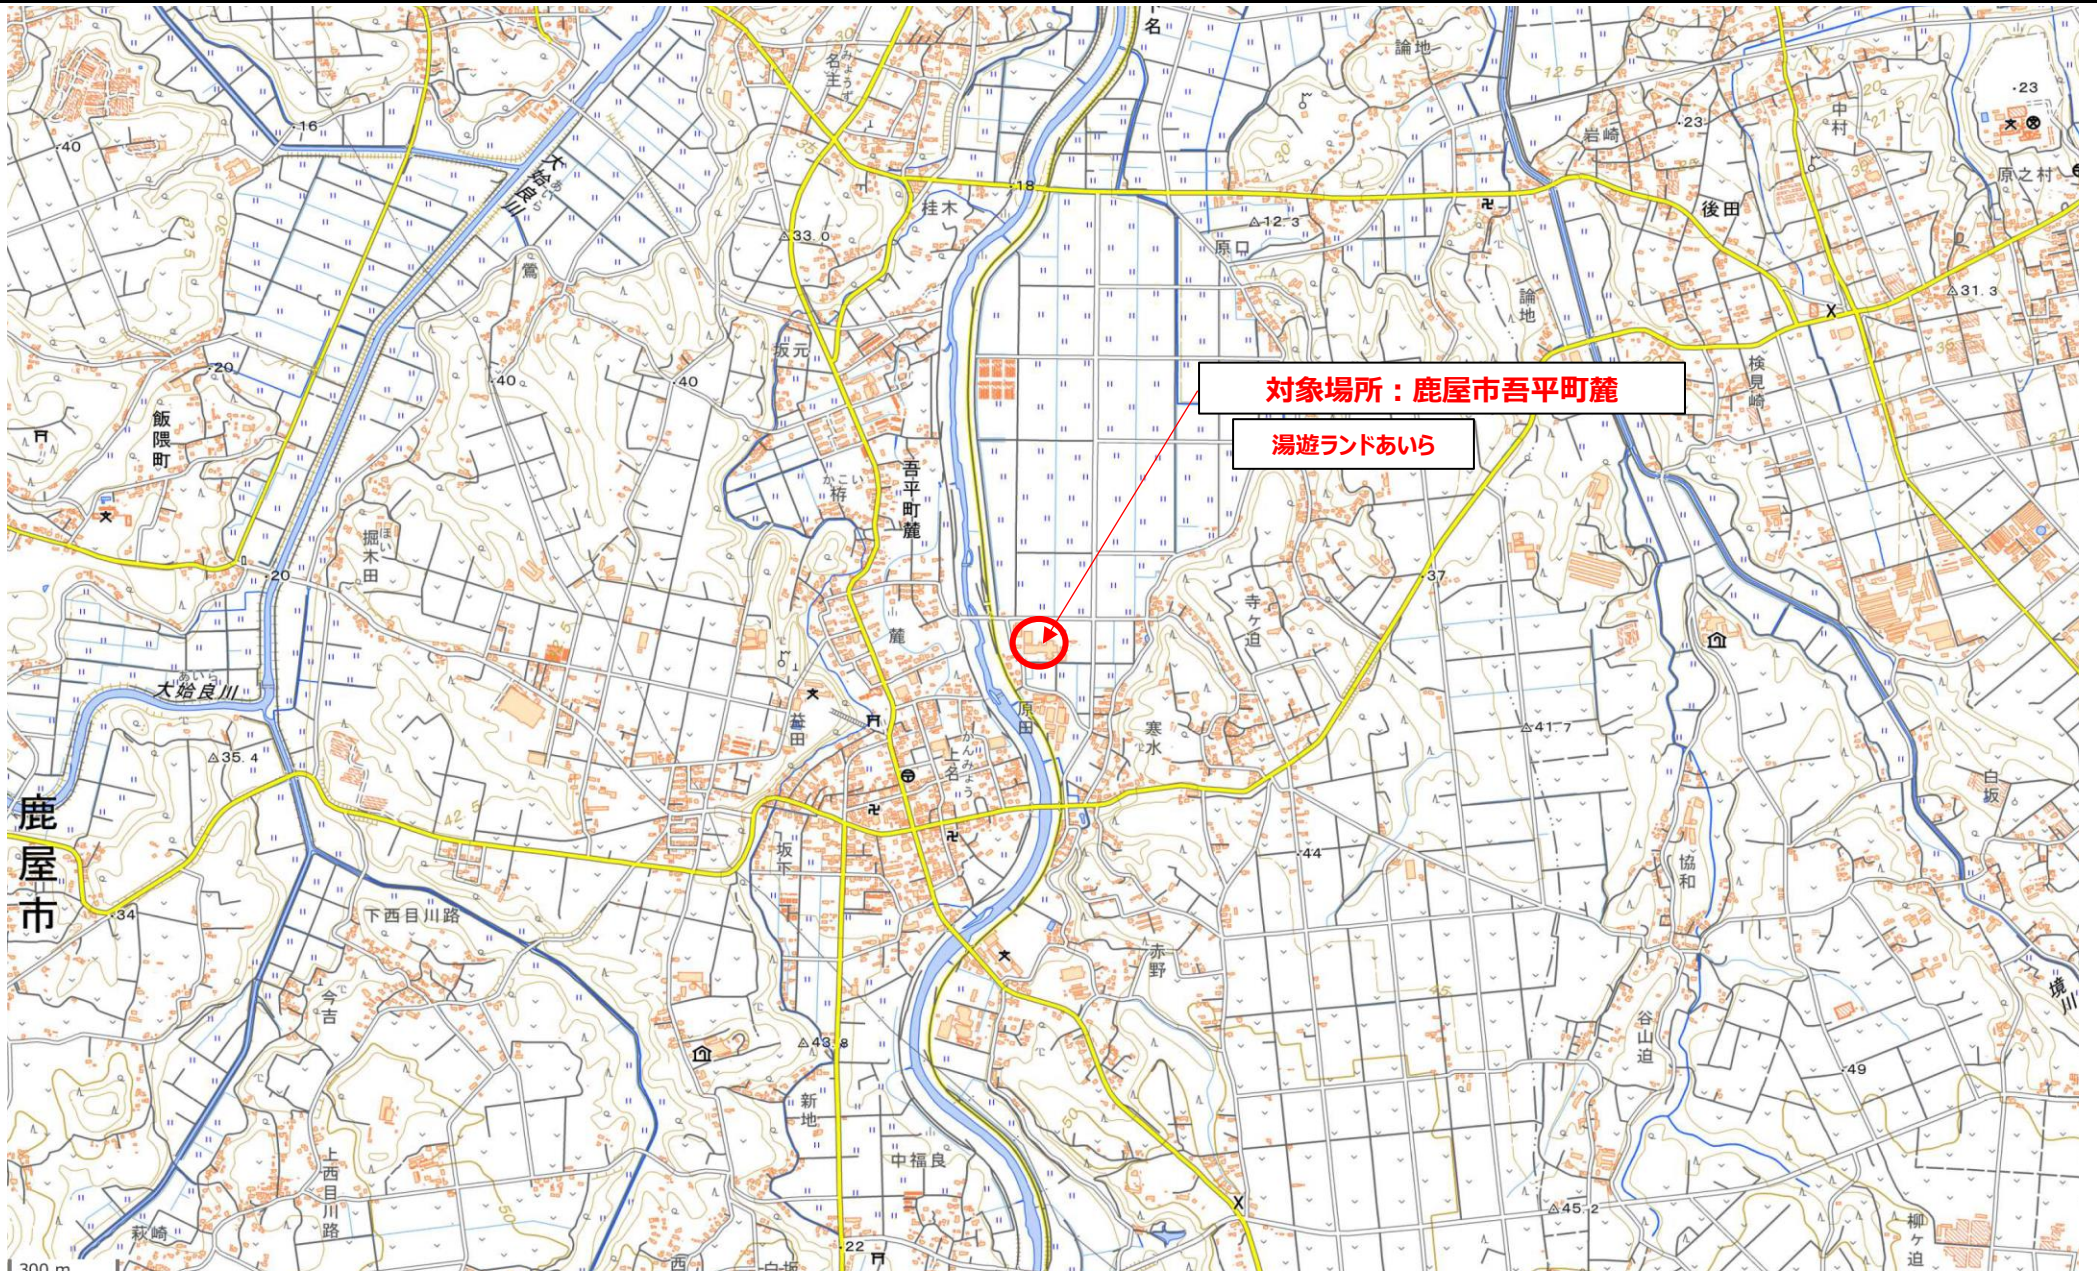

# 湯遊ランドあいら大規模改造工事設計業務委託（R5建築）

# （案内図）

対象場所：鹿屋市吾平町麓

湯遊ランドあいら

鹿屋市