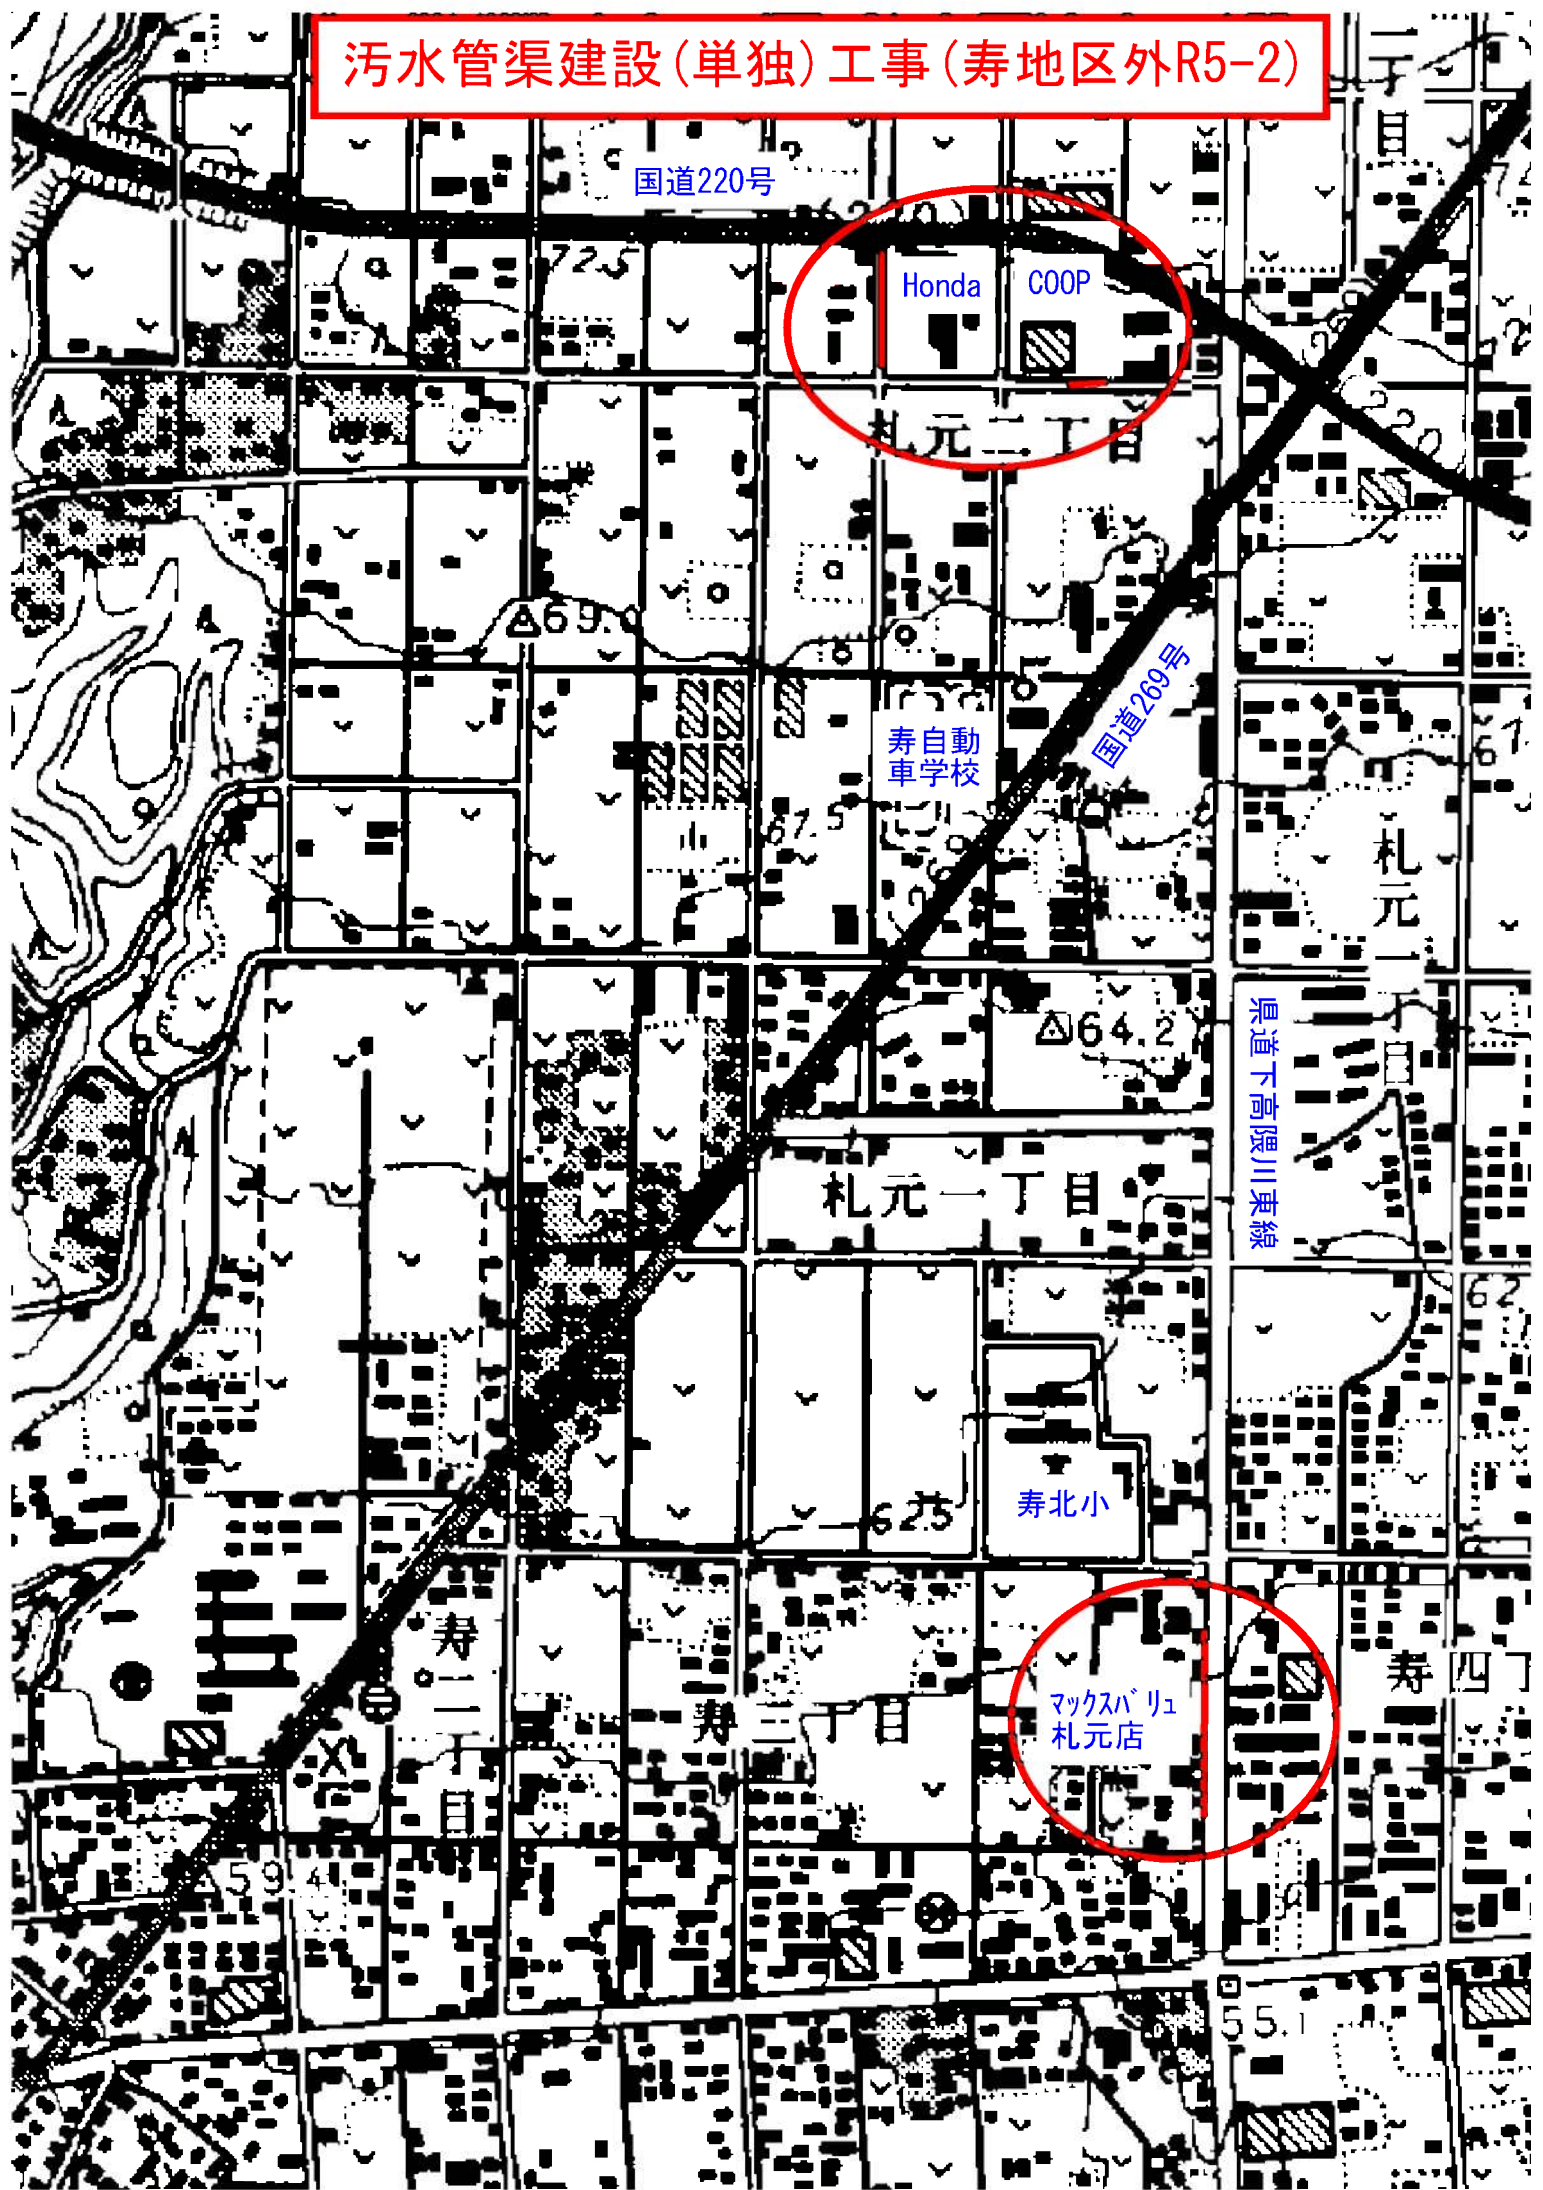

污水管渠建設(単独)工事(寿地区外R5-2)

国道220号

Honda

COOP

寿自動車学校

国道269号

県道下高隈川東線

寿北小