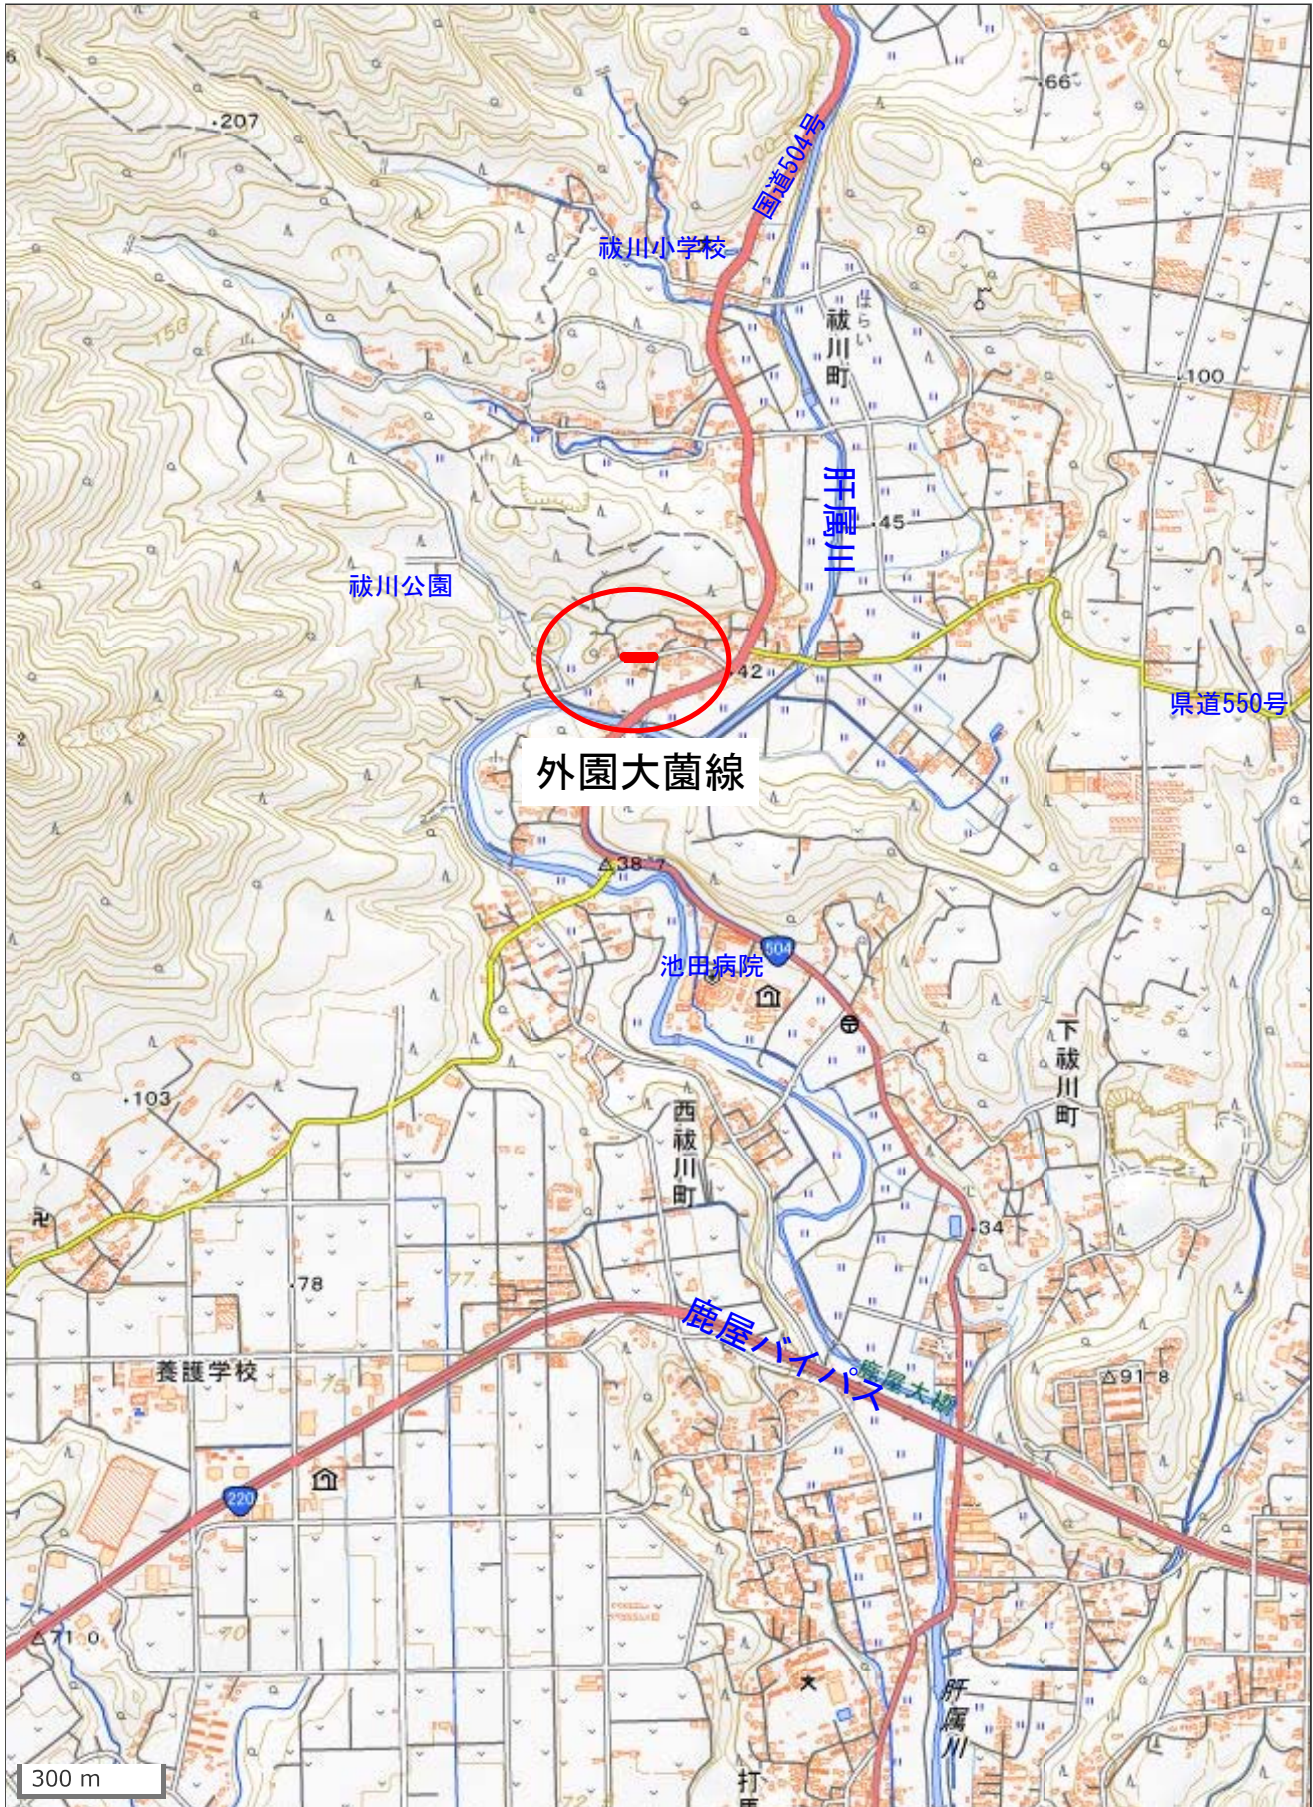

位置図

電子地形図25000（国土地理院）を加工して作成

位置図

電子地形図25000（国土地理院）を加工して作成

位置図

電子地形図25000（国土地理院）を加工して作成