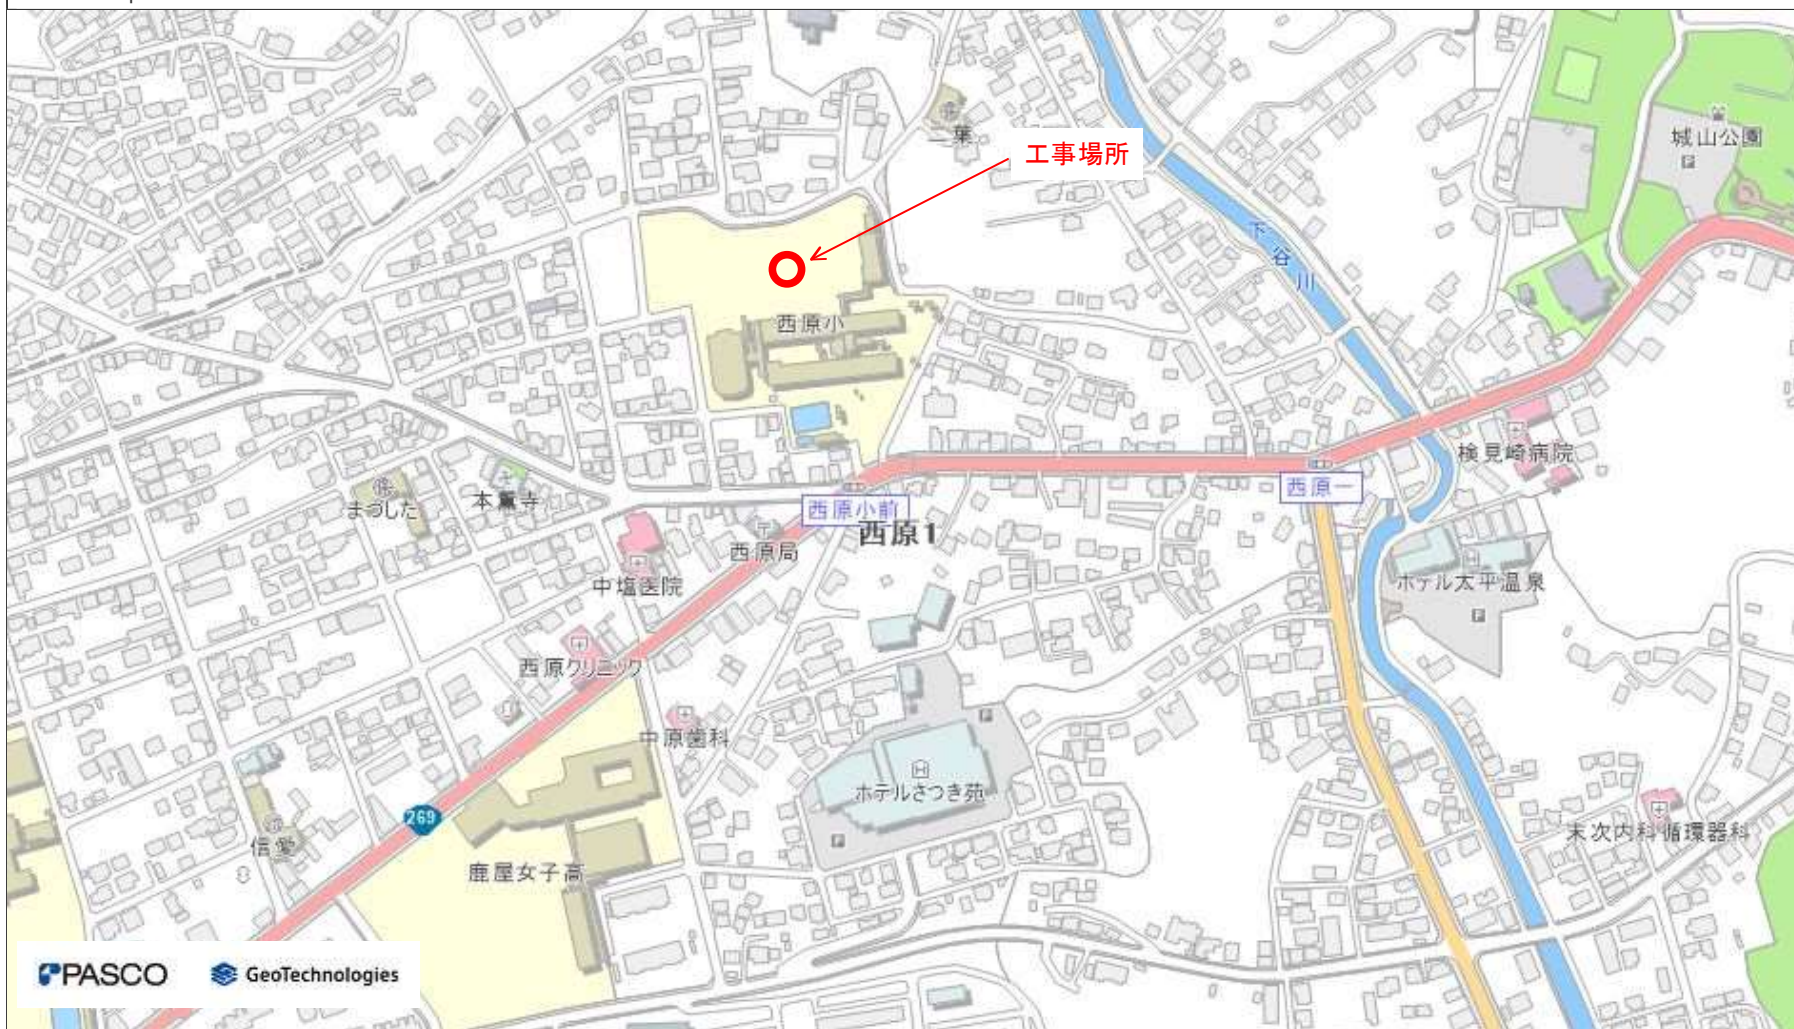

施設情報マップ

中心地 | 鹿屋市西原1丁目 付近

印刷日時:2022/08/03 14:28:54