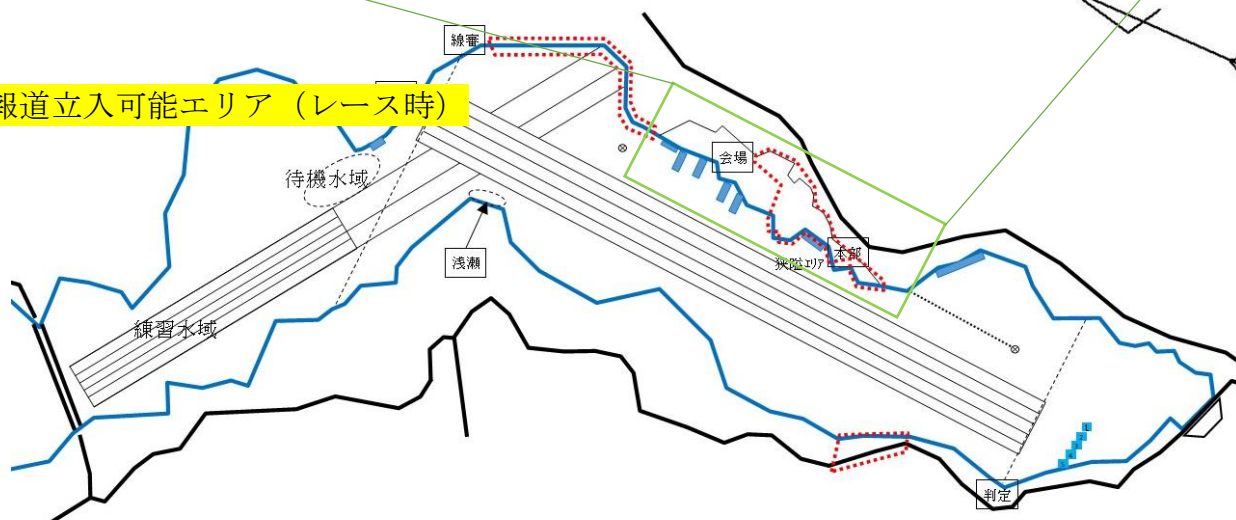

【会場内における取材について（お願い）】

会場内は選手エリアと一般観客エリアとをゾーニングしていることから、選手等への取材にあたっては、赤い破線で囲んだエリア内でのみ取材をして頂きますよう御協力よろしくお願いたします。

期間中は、日本ローイング協会の広報担当が常駐いたします。来場の際は、必ず受付を済ませ、広報担当の指示に従って頂きますよう御協力よろしくお願いたします。

報道立入可能エリア（レース時）

報道立入可能エリア（練習時）